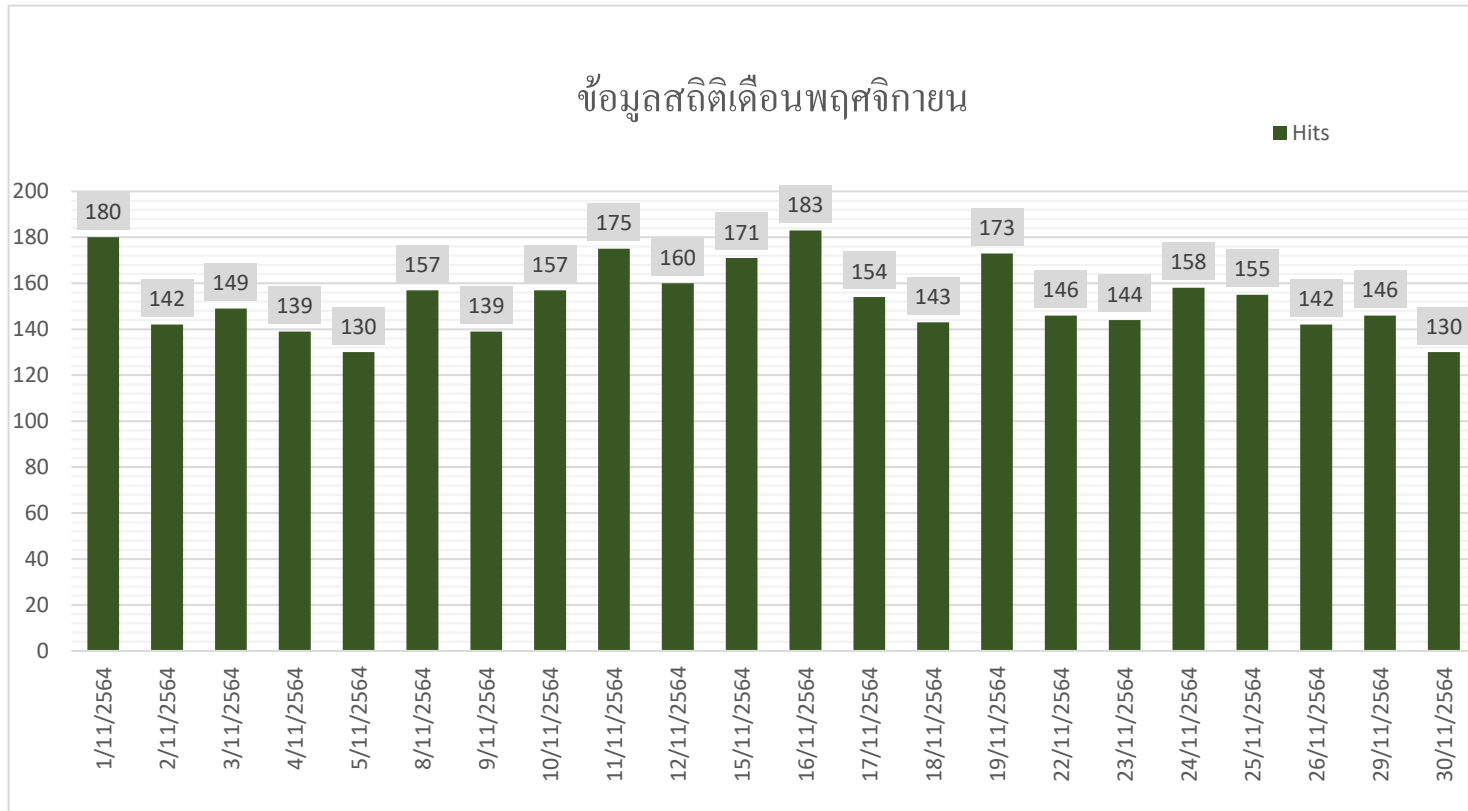

► Hits คือ จำนวนครั้งที่มีการร้องขอข้อมูลไปยังเซิร์ฟเวอร์

► Hits คือ จำนวนครั้งที่มีการร้องขอข้อมูลไปยังเซิร์ฟเวอร์

► Hits คือ จำนวนครั้งที่มีการร้องขอข้อมูลไปยังเซิร์ฟเวอร์

▶ Hits คือ จำนวนครั้งที่มีการร้องขอข้อมูลไปยังเซิร์ฟเวอร์

► Hits คือ จำนวนครั้งที่มีการร้องขอข้อมูลไปยังเซิร์ฟเวอร์

► Hits คือ จำนวนครั้งที่มีการร้องขอข้อมูลไปยังเซิร์ฟเวอร์