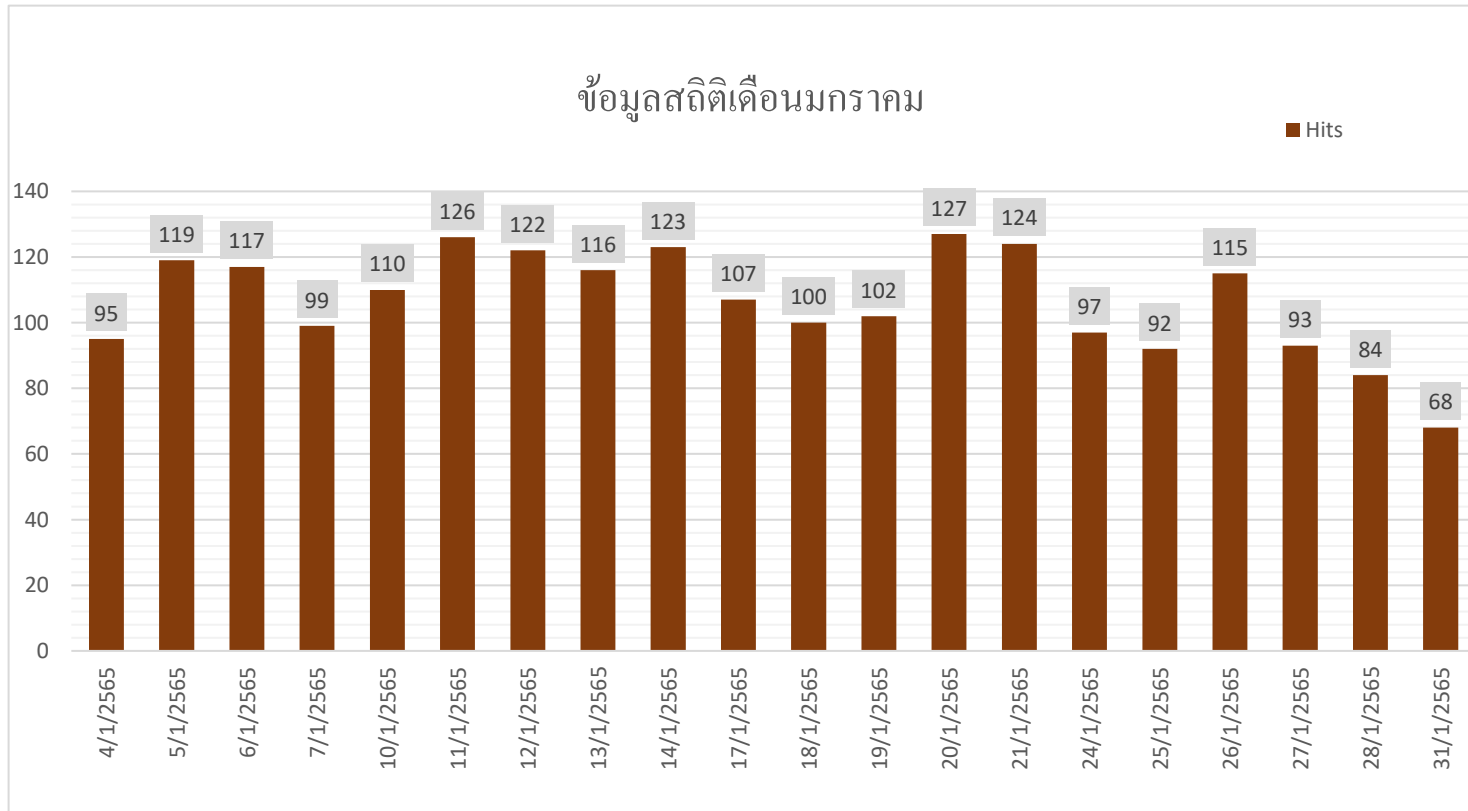

► Hits คือ จำนวนครั้งที่มีการร้องขอข้อมูลไปยังเซิร์ฟเวอร์

► Hits คือ จำนวนครั้งที่มีการร้องขอข้อมูลไปยังเซิร์ฟเวอร์

► Hits คือ จำนวนครั้งที่มีการร้องขอข้อมูลไปยังเซิร์ฟเวอร์

▶ Hits คือ จำนวนครั้งที่มีการร้องขอข้อมูลไปยังเซิร์ฟเวอร์

► Hits คือ จำนวนครั้งที่มีการร้องขอข้อมูลไปยังเซิร์ฟเวอร์

► Hits คือ จำนวนครั้งที่มีการร้องขอข้อมูลไปยังเซิร์ฟเวอร์