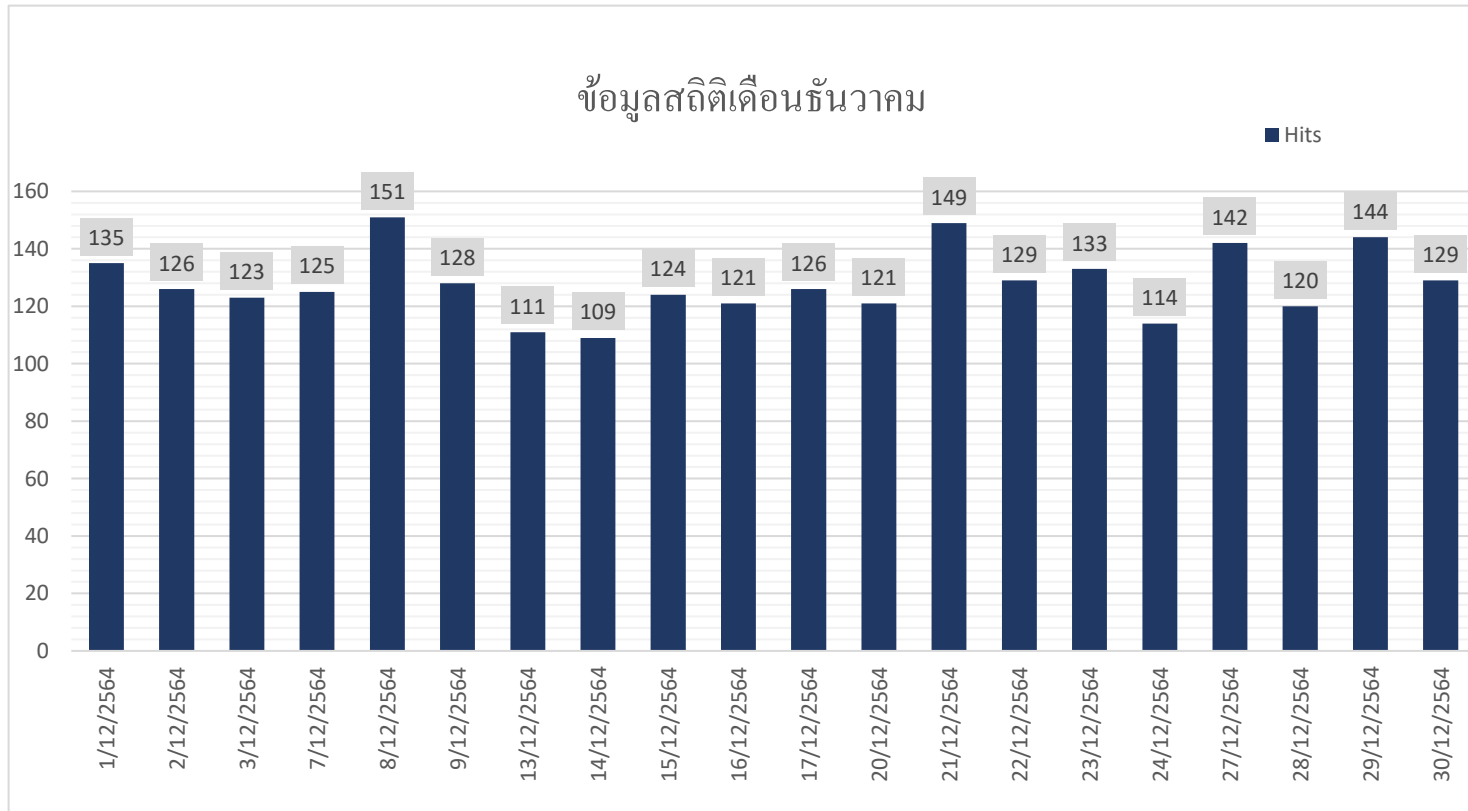

► Hits คือ จำนวนครั้งที่มีการร้องขอข้อมูลไปยังเซิร์ฟเวอร์

► Hits คือ จำนวนครั้งที่มีการร้องขอข้อมูลไปยังเซิร์ฟเวอร์

► Hits คือ จำนวนครั้งที่มีการร้องขอข้อมูลไปยังเซิร์ฟเวอร์

▶ Hits คือ จำนวนครั้งที่มีการร้องขอข้อมูลไปยังเซิร์ฟเวอร์

► Hits คือ จำนวนครั้งที่มีการร้องขอข้อมูลไปยังเซิร์ฟเวอร์

► Hits คือ จำนวนครั้งที่มีการร้องขอข้อมูลไปยังเซิร์ฟเวอร์