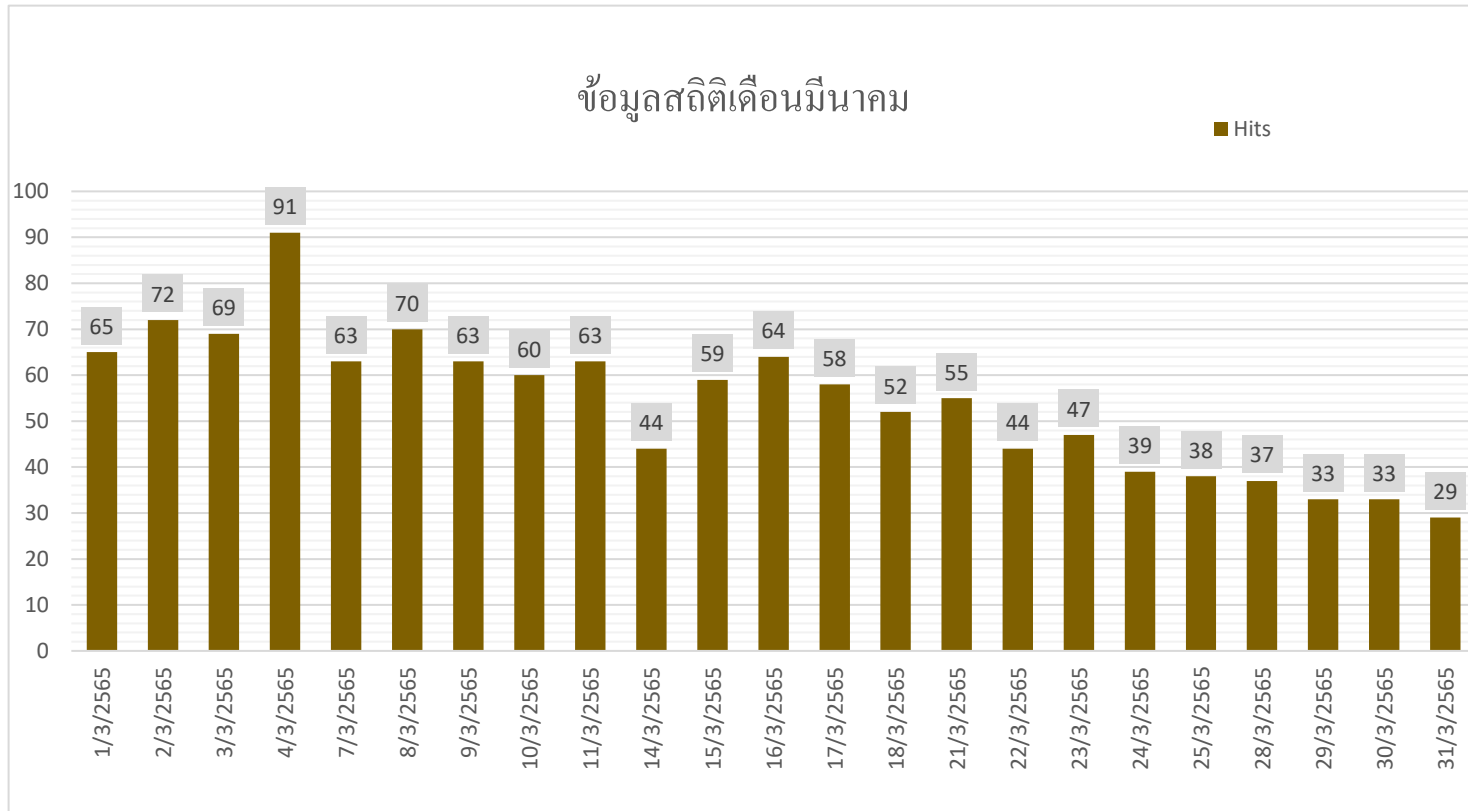

► Hits คือ จำนวนครั้งที่มีการร้องขอข้อมูลไปยังเซิร์ฟเวอร์

► Hits คือ จำนวนครั้งที่มีการร้องขอข้อมูลไปยังเซิร์ฟเวอร์

► Hits คือ จำนวนครั้งที่มีการร้องขอข้อมูลไปยังเซิร์ฟเวอร์

▶ Hits คือ จำนวนครั้งที่มีการร้องขอข้อมูลไปยังเซิร์ฟเวอร์

► Hits คือ จำนวนครั้งที่มีการร้องขอข้อมูลไปยังเซิร์ฟเวอร์

► Hits คือ จำนวนครั้งที่มีการร้องขอข้อมูลไปยังเซิร์ฟเวอร์