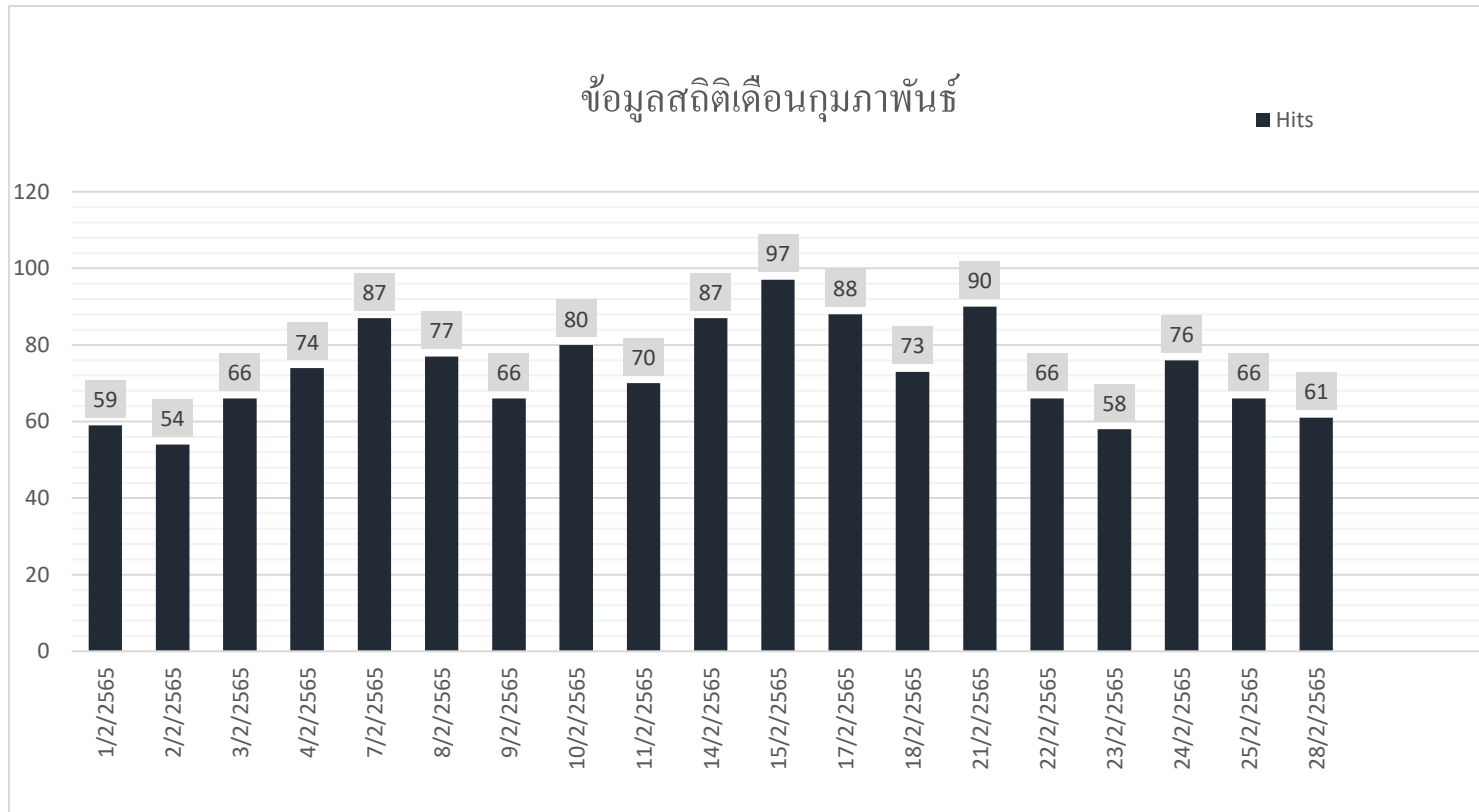

► Hits คือ จำนวนครั้งที่มีการร้องขอข้อมูลไปยังเซิร์ฟเวอร์

► Hits คือ จำนวนครั้งที่มีการร้องขอข้อมูลไปยังเซิร์ฟเวอร์

► Hits คือ จำนวนครั้งที่มีการร้องขอข้อมูลไปยังเซิร์ฟเวอร์

▶ Hits คือ จำนวนครั้งที่มีการร้องขอข้อมูลไปยังเซิร์ฟเวอร์

► Hits คือ จำนวนครั้งที่มีการร้องขอข้อมูลไปยังเซิร์ฟเวอร์

► Hits คือ จำนวนครั้งที่มีการร้องขอข้อมูลไปยังเซิร์ฟเวอร์