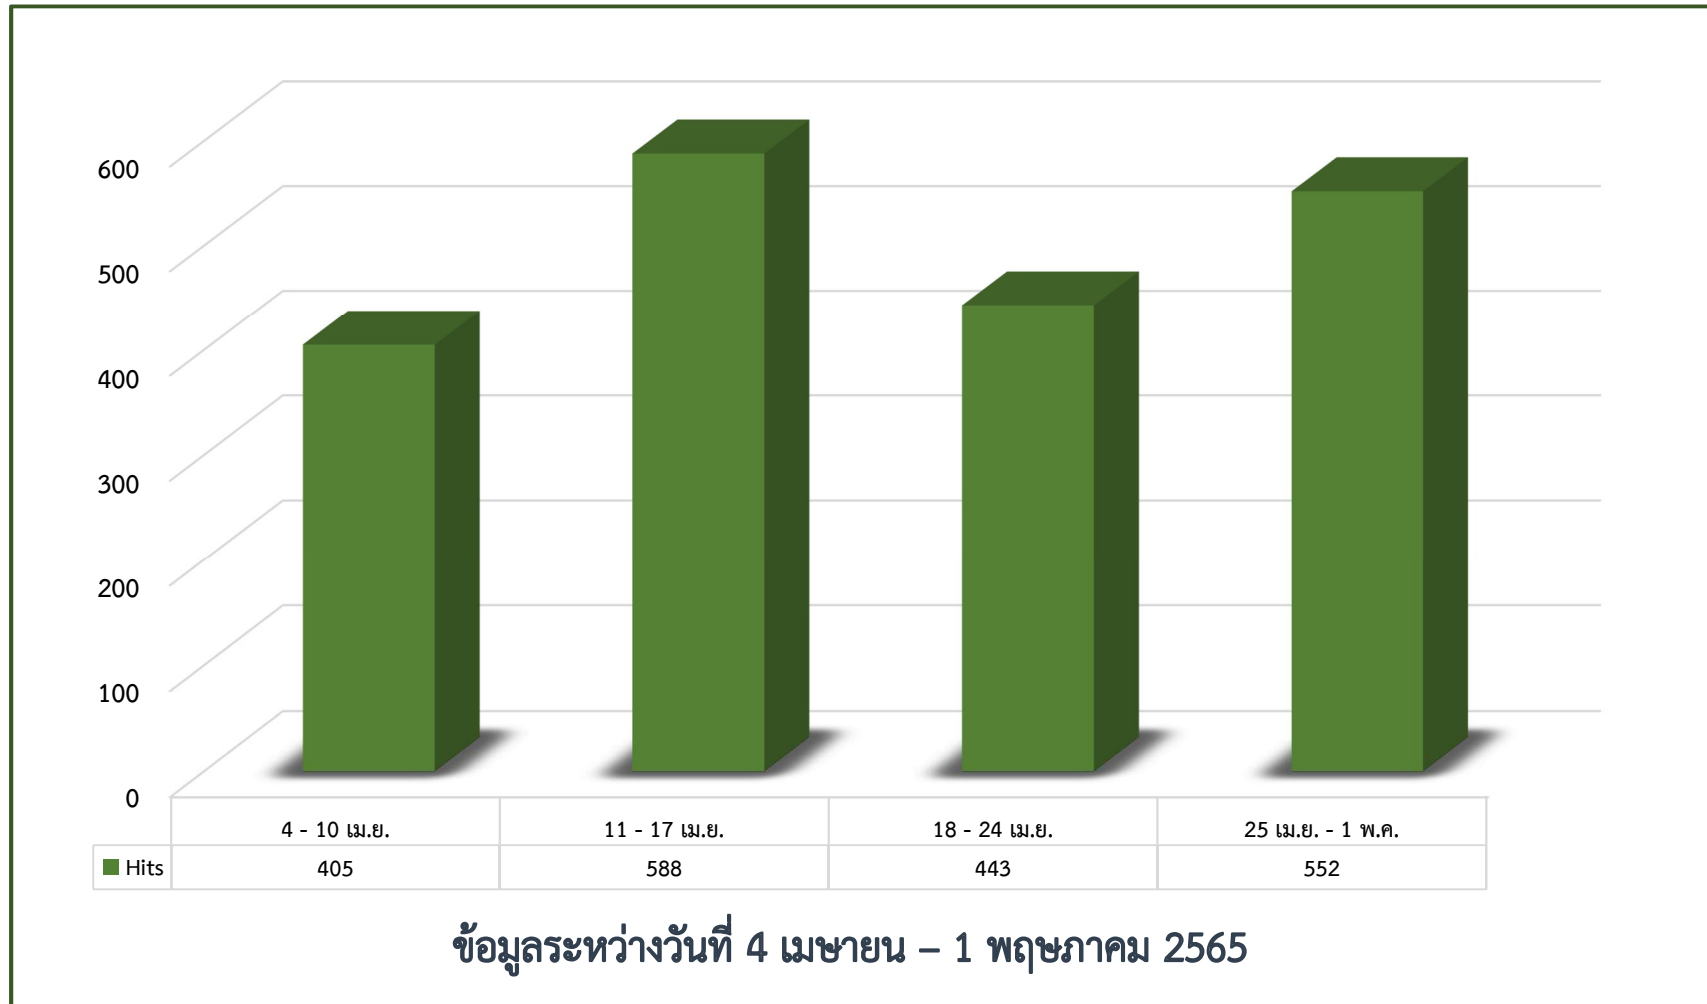

สถิติการรายงาน
สถานการณ์น้ำมันเชื้อเพลิง

➤ Hits คือ จำนวนครั้งที่มีการร้องขอข้อมูลไปยังเซิร์ฟเวอร์

สถิติการรายงาน
สถานการณ์น้ำมันเชื้อเพลิง

➤ Hits คือ จำนวนครั้งที่มีการร้องขอข้อมูลไปยังเซิร์ฟเวอร์

สถิติการรายงาน
สถานการณ์น้ำมันเชื้อเพลิง

➤ Hits คือ จำนวนครั้งที่มีการร้องขอข้อมูลไปยังเซิร์ฟเวอร์

➤ Hits คือ จำนวนครั้งที่มีการร้องขอข้อมูลไปยังเซิร์ฟเวอร์

สถิติการรายงาน
สถานการณ์น้ำมันเชื้อเพลิง

ข้อมูลระหว่างวันที่ 1 สิงหาคม - 28 สิงหาคม 2565

➤ Hits คือ จำนวนครั้งที่มีการร้องขอข้อมูลไปยังเซิร์ฟเวอร์

ข้อมูลระหว่างวันที่ 29 สิงหาคม - 2 ตุลาคม 2565

➤ Hits คือ จำนวนครั้งที่มีการร้องขอข้อมูลไปยังเซิร์ฟเวอร์