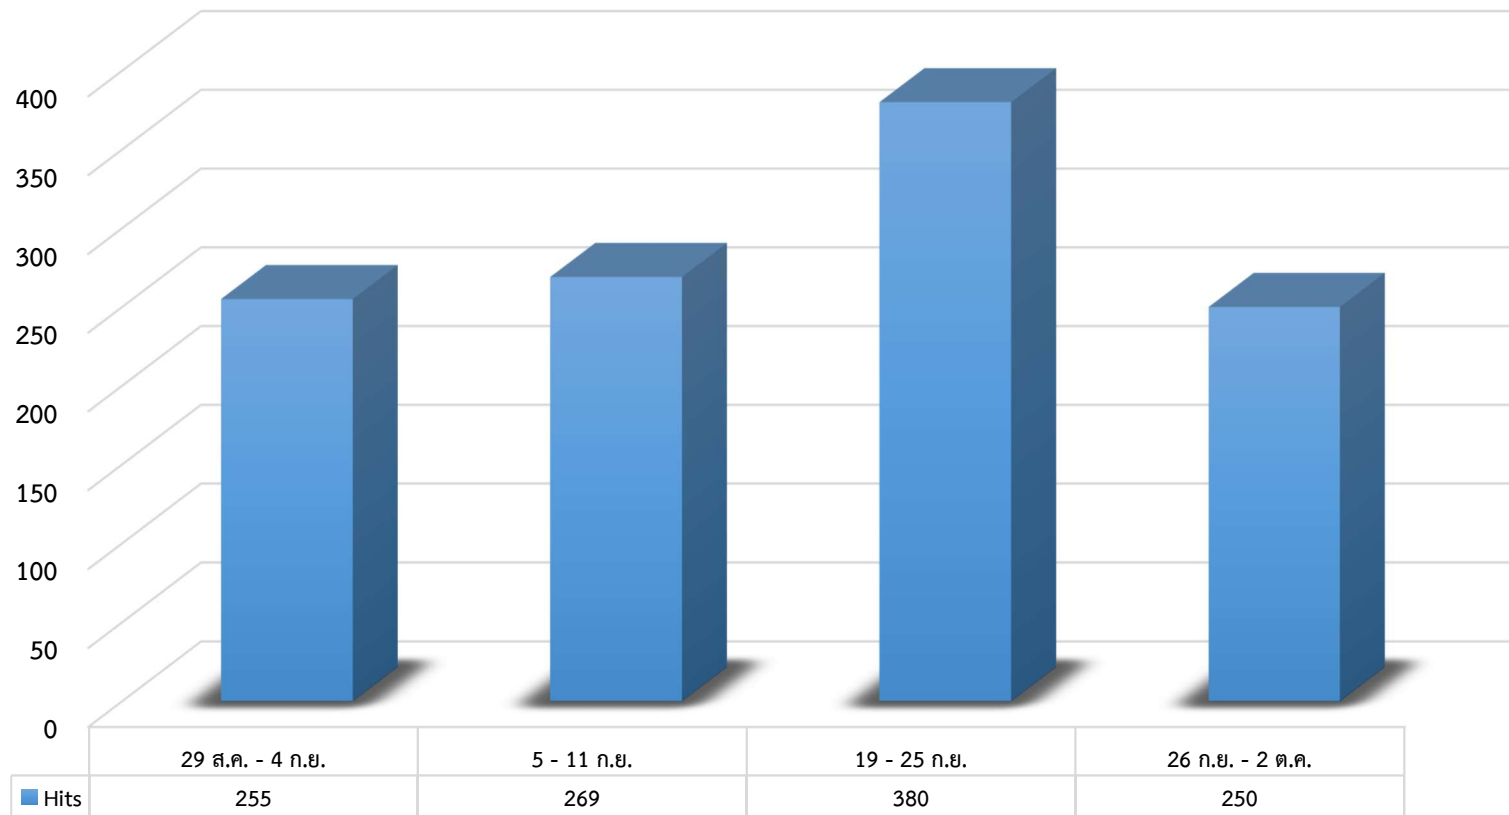

สถิติการรายงาน
สถานการณ์น้ำมันเชื้อเพลิง

➤ Hits คือ จำนวนครั้งที่มีการร้องขอข้อมูลไปยังเซิร์ฟเวอร์

สถิติการรายงาน
สถานการณ์น้ำมันเชื้อเพลิง

➤ Hits คือ จำนวนครั้งที่มีการร้องขอข้อมูลไปยังเซิร์ฟเวอร์

สถิติการรายงาน
สถานการณ์น้ำมันเชื้อเพลิง

➤ Hits คือ จำนวนครั้งที่มีการร้องขอข้อมูลไปยังเซิร์ฟเวอร์

➤ Hits คือ จำนวนครั้งที่มีการร้องขอข้อมูลไปยังเซิร์ฟเวอร์

สถิติการรายงาน
สถานการณ์น้ำมันเชื้อเพลิง

ข้อมูลระหว่างวันที่ 1 สิงหาคม - 28 สิงหาคม 2565

➤ Hits คือ จำนวนครั้งที่มีการร้องขอข้อมูลไปยังเซิร์ฟเวอร์

ข้อมูลระหว่างวันที่ 29 สิงหาคม - 2 ตุลาคม 2565

➤ Hits คือ จำนวนครั้งที่มีการร้องขอข้อมูลไปยังเซิร์ฟเวอร์