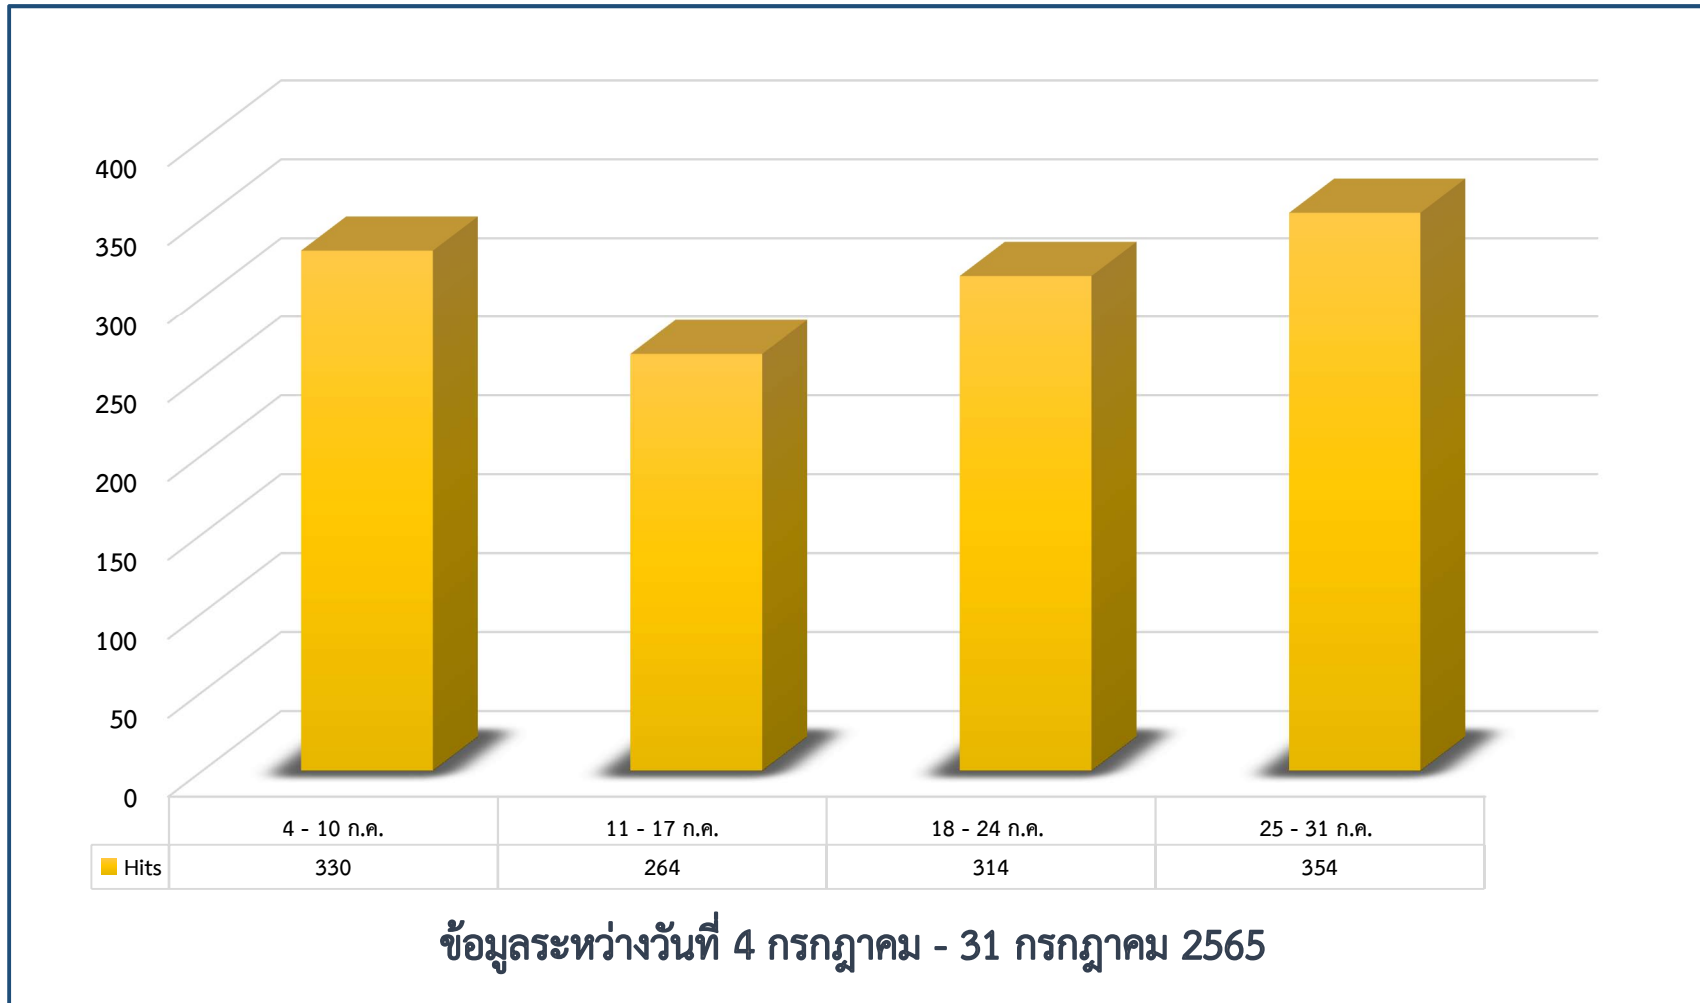

สถิติการรายงาน
สถานการณ์น้ำมันเชื้อเพลิง

➤ Hits คือ จำนวนครั้งที่มีการร้องขอข้อมูลไปยังเซิร์ฟเวอร์

สถิติการรายงาน
สถานการณ์น้ำมันเชื้อเพลิง

➤ Hits คือ จำนวนครั้งที่มีการร้องขอข้อมูลไปยังเซิร์ฟเวอร์

สถิติการรายงาน
สถานการณ์น้ำมันเชื้อเพลิง

➤ Hits คือ จำนวนครั้งที่มีการร้องขอข้อมูลไปยังเซิร์ฟเวอร์

➤ Hits คือ จำนวนครั้งที่มีการร้องขอข้อมูลไปยังเซิร์ฟเวอร์

สถิติการรายงาน
สถานการณ์น้ำมันเชื้อเพลิง

ข้อมูลระหว่างวันที่ 1 สิงหาคม - 28 สิงหาคม 2565

➤ Hits คือ จำนวนครั้งที่มีการร้องขอข้อมูลไปยังเซิร์ฟเวอร์

ข้อมูลระหว่างวันที่ 29 สิงหาคม - 2 ตุลาคม 2565

➤ Hits คือ จำนวนครั้งที่มีการร้องขอข้อมูลไปยังเซิร์ฟเวอร์