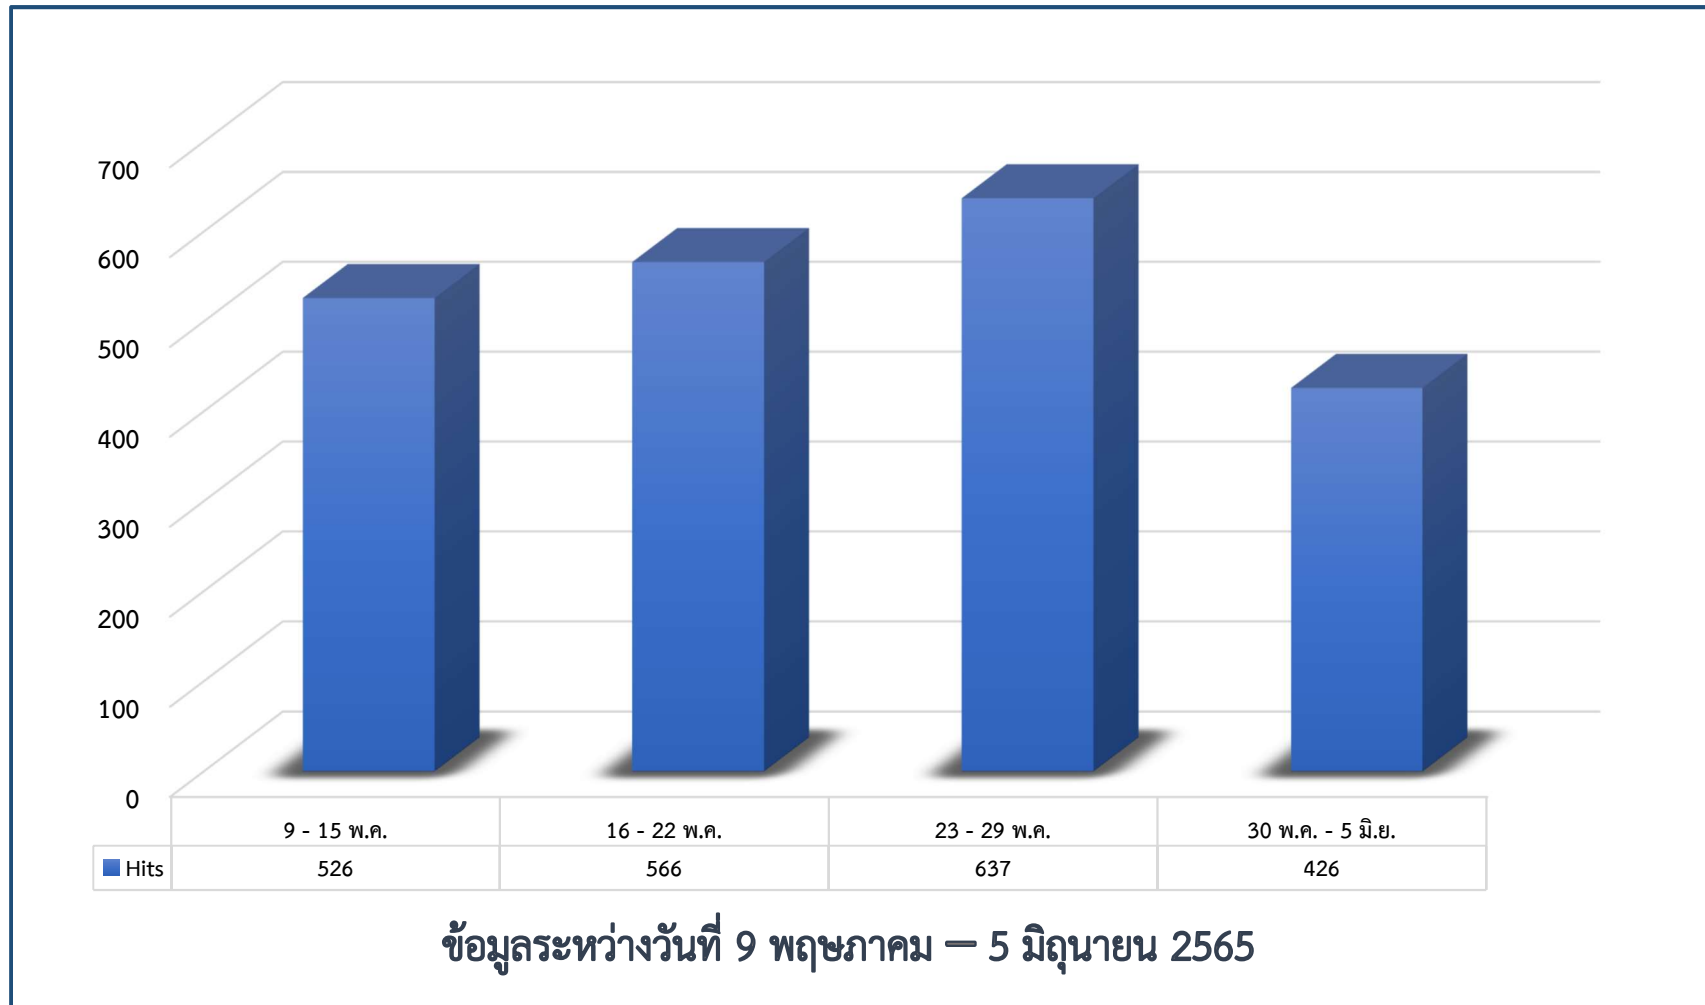

สถิติการรายงาน
สถานการณ์น้ำมันเชื้อเพลิง

➤ Hits คือ จำนวนครั้งที่มีการร้องขอข้อมูลไปยังเซิร์ฟเวอร์

สถิติการรายงาน
สถานการณ์น้ำมันเชื้อเพลิง

➤ Hits คือ จำนวนครั้งที่มีการร้องขอข้อมูลไปยังเซิร์ฟเวอร์

สถิติการรายงาน
สถานการณ์น้ำมันเชื้อเพลิง

➤ Hits คือ จำนวนครั้งที่มีการร้องขอข้อมูลไปยังเซิร์ฟเวอร์

➤ Hits คือ จำนวนครั้งที่มีการร้องขอข้อมูลไปยังเซิร์ฟเวอร์

สถิติการรายงาน
สถานการณ์น้ำมันเชื้อเพลิง

ข้อมูลระหว่างวันที่ 1 สิงหาคม - 28 สิงหาคม 2565

➤ Hits คือ จำนวนครั้งที่มีการร้องขอข้อมูลไปยังเซิร์ฟเวอร์

ข้อมูลระหว่างวันที่ 29 สิงหาคม - 2 ตุลาคม 2565

➤ Hits คือ จำนวนครั้งที่มีการร้องขอข้อมูลไปยังเซิร์ฟเวอร์