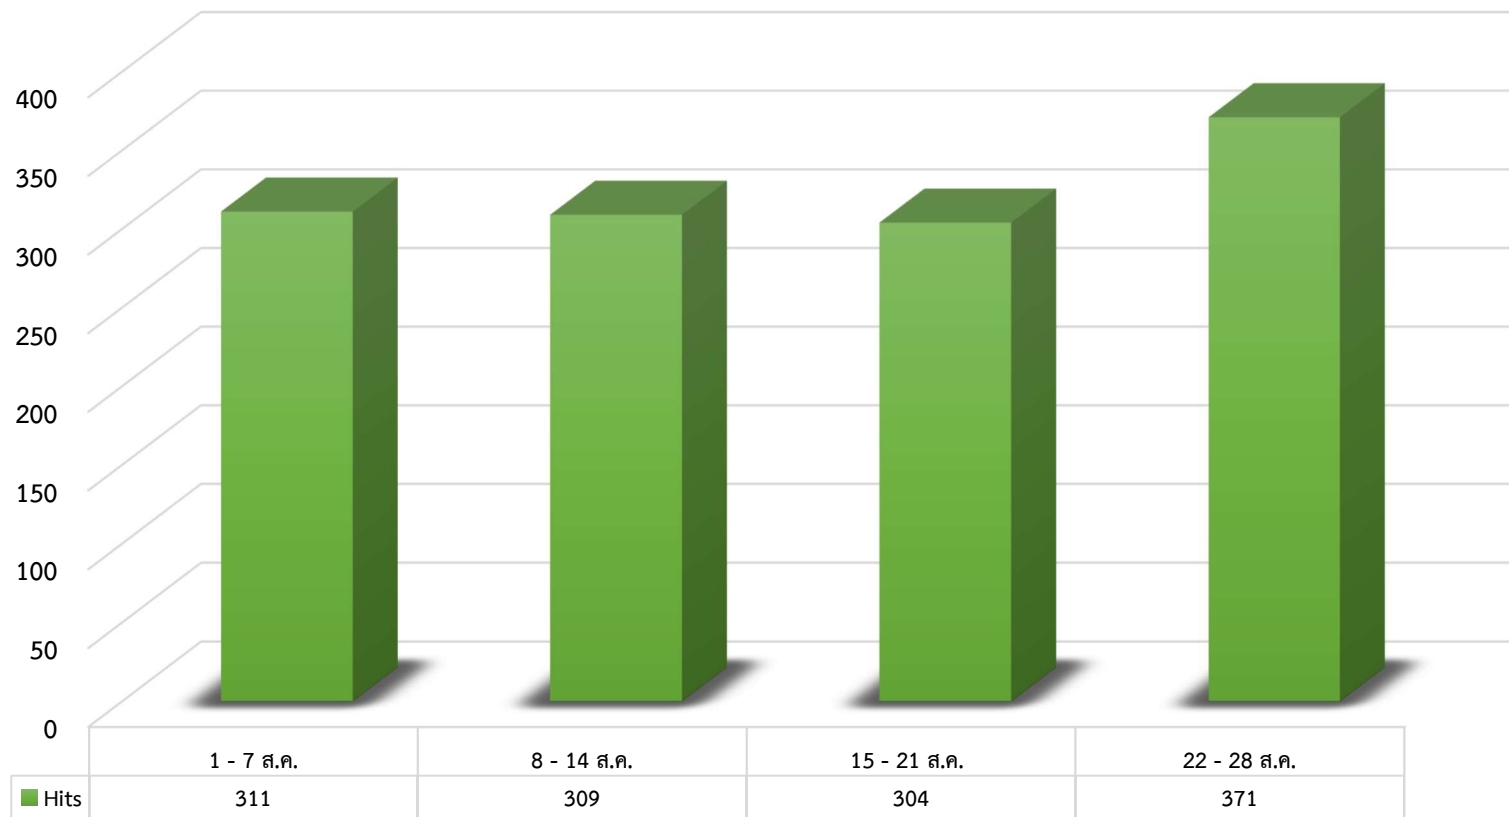

สถิติการรายงาน
สถานการณ์น้ำมันเชื้อเพลิง

➤ Hits คือ จำนวนครั้งที่มีการร้องขอข้อมูลไปยังเซิร์ฟเวอร์

สถิติการรายงาน
สถานการณ์น้ำมันเชื้อเพลิง

➤ Hits คือ จำนวนครั้งที่มีการร้องขอข้อมูลไปยังเซิร์ฟเวอร์

สถิติการรายงาน
สถานการณ์น้ำมันเชื้อเพลิง

➤ Hits คือ จำนวนครั้งที่มีการร้องขอข้อมูลไปยังเซิร์ฟเวอร์

➤ Hits คือ จำนวนครั้งที่มีการร้องขอข้อมูลไปยังเซิร์ฟเวอร์

สถิติการรายงาน
สถานการณ์น้ำมันเชื้อเพลิง

ข้อมูลระหว่างวันที่ 1 สิงหาคม - 28 สิงหาคม 2565

➤ Hits คือ จำนวนครั้งที่มีการร้องขอข้อมูลไปยังเซิร์ฟเวอร์

ข้อมูลระหว่างวันที่ 29 สิงหาคม - 2 ตุลาคม 2565

➤ Hits คือ จำนวนครั้งที่มีการร้องขอข้อมูลไปยังเซิร์ฟเวอร์