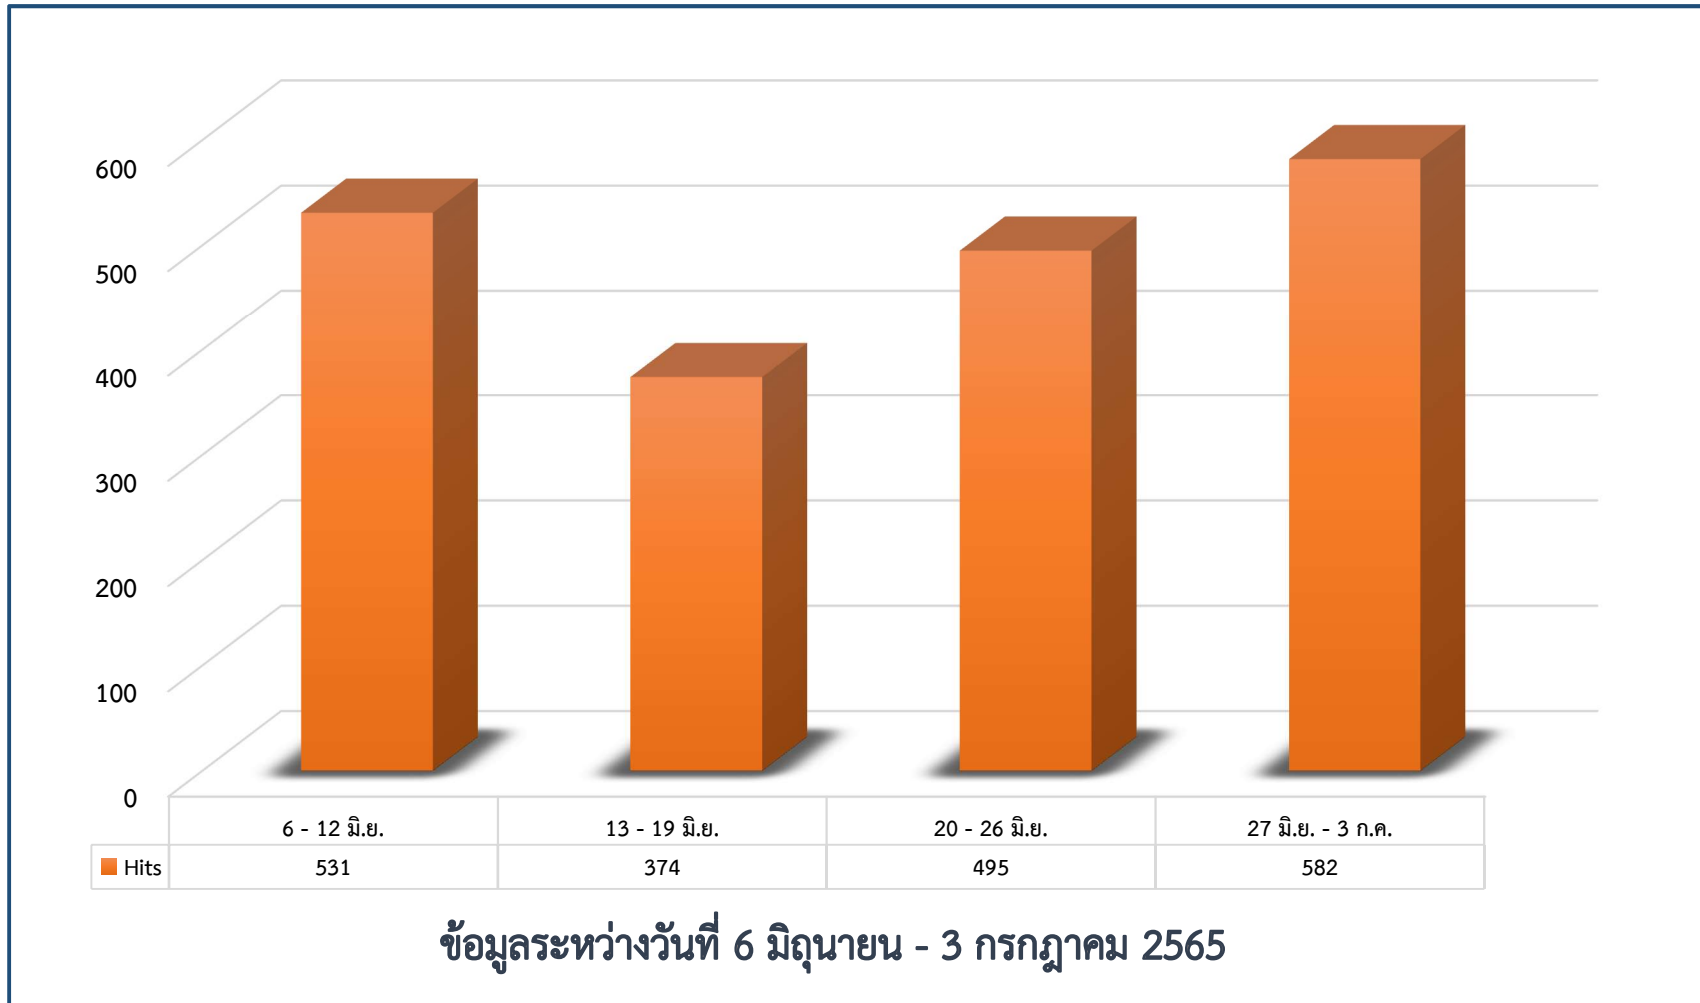

สถิติการรายงาน
สถานการณ์น้ำมันเชื้อเพลิง

➤ Hits คือ จำนวนครั้งที่มีการร้องขอข้อมูลไปยังเซิร์ฟเวอร์

สถิติการรายงาน
สถานการณ์น้ำมันเชื้อเพลิง

➤ Hits คือ จำนวนครั้งที่มีการร้องขอข้อมูลไปยังเซิร์ฟเวอร์

สถิติการรายงาน
สถานการณ์น้ำมันเชื้อเพลิง

➤ Hits คือ จำนวนครั้งที่มีการร้องขอข้อมูลไปยังเซิร์ฟเวอร์

➤ Hits คือ จำนวนครั้งที่มีการร้องขอข้อมูลไปยังเซิร์ฟเวอร์

สถิติการรายงาน
สถานการณ์น้ำมันเชื้อเพลิง

ข้อมูลระหว่างวันที่ 1 สิงหาคม - 28 สิงหาคม 2565

➤ Hits คือ จำนวนครั้งที่มีการร้องขอข้อมูลไปยังเซิร์ฟเวอร์

ข้อมูลระหว่างวันที่ 29 สิงหาคม - 2 ตุลาคม 2565

➤ Hits คือ จำนวนครั้งที่มีการร้องขอข้อมูลไปยังเซิร์ฟเวอร์