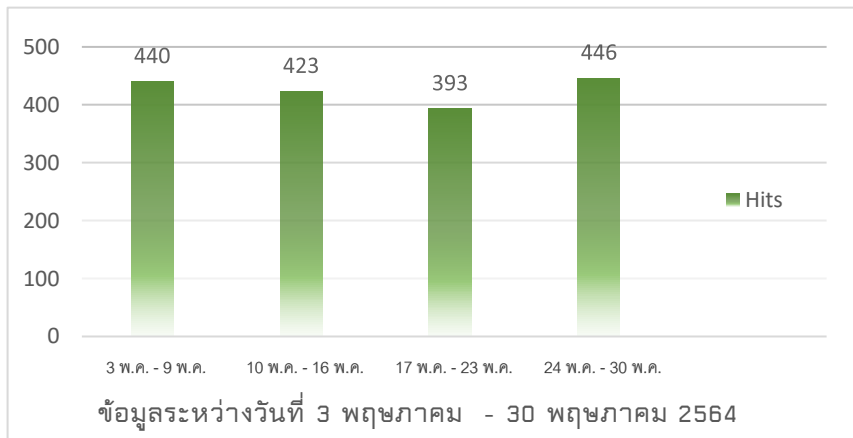

สำนักงานนโยบาย
และแผนพลังงาน
กระทรวงพลังงาน

สถิติการรายงาน
สถานการณ์น้ำมันเชื้อเพลิง

▶ Hits คือ จำนวนครั้งที่มีการร้องขอข้อมูลไปยังเซิร์ฟเวอร์

▶ Hits คือ จำนวนครั้งที่มีการร้องขอข้อมูลไปยังเซิร์ฟเวอร์

สำนักงานนโยบาย
และแผนพลังงาน
กระทรวงพลังงาน

สถิติการรายงาน
สถานการณ์น้ำมันเชื้อเพลิง

► Hits คือ จำนวนครั้งที่มีการร้องขอข้อมูลไปยังเซิร์ฟเวอร์

► Hits คือ จำนวนครั้งที่มีการร้องขอข้อมูลไปยังเซิร์ฟเวอร์

สถิติการรายงาน
สถานการณ์น้ำมันเชื้อเพลิง

▶ Hits คือ จำนวนครั้งที่มีการร้องขอข้อมูลไปยังเซิร์ฟเวอร์

► Hits คือ จำนวนครั้งที่มีการร้องขอข้อมูลไปยังเซิร์ฟเวอร์

► Hits คือ จำนวนครั้งที่มีการร้องขอข้อมูลไปยังเซิร์ฟเวอร์