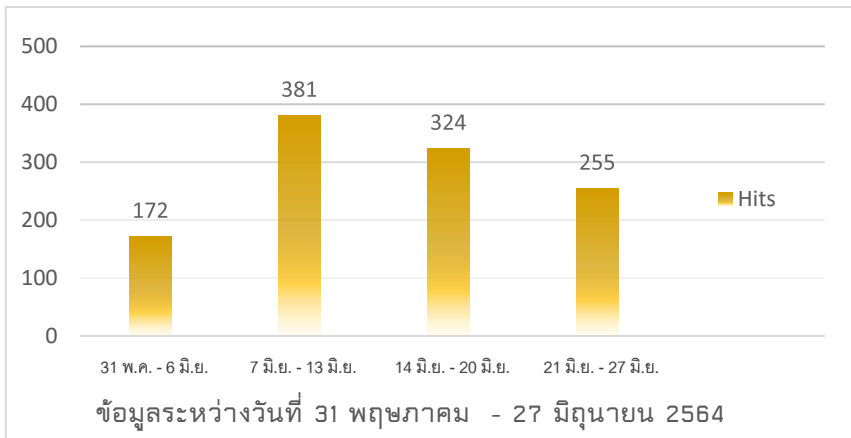

สำนักงานนโยบาย
และแผนพลังงาน
กระทรวงพลังงาน

สถิติการรายงาน
สถานการณ์น้ำมันเชื้อเพลิง

▶ Hits คือ จำนวนครั้งที่มีการร้องขอข้อมูลไปยังเซิร์ฟเวอร์

▶ Hits คือ จำนวนครั้งที่มีการร้องขอข้อมูลไปยังเซิร์ฟเวอร์

สำนักงานนโยบาย
และแผนพลังงาน
กระทรวงพลังงาน

สถิติการรายงาน
สถานการณ์น้ำมันเชื้อเพลิง

► Hits คือ จำนวนครั้งที่มีการร้องขอข้อมูลไปยังเซิร์ฟเวอร์

► Hits คือ จำนวนครั้งที่มีการร้องขอข้อมูลไปยังเซิร์ฟเวอร์

สถิติการรายงาน
สถานการณ์น้ำมันเชื้อเพลิง

▶ Hits คือ จำนวนครั้งที่มีการร้องขอข้อมูลไปยังเซิร์ฟเวอร์

► Hits คือ จำนวนครั้งที่มีการร้องขอข้อมูลไปยังเซิร์ฟเวอร์

► Hits คือ จำนวนครั้งที่มีการร้องขอข้อมูลไปยังเซิร์ฟเวอร์