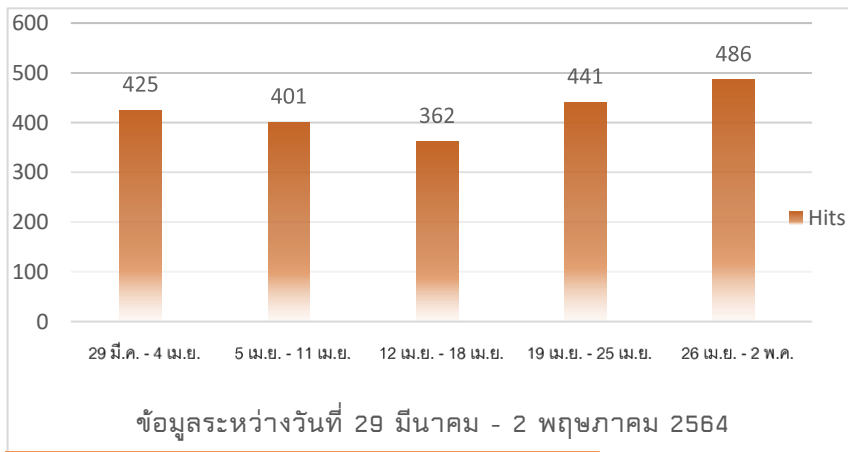

สำนักงานนโยบาย
และแผนพลังงาน
กระทรวงพลังงาน

สถิติการรายงาน
สถานการณ์น้ำมันเชื้อเพลิง

▶ Hits คือ จำนวนครั้งที่มีการร้องขอข้อมูลไปยังเซิร์ฟเวอร์

▶ Hits คือ จำนวนครั้งที่มีการร้องขอข้อมูลไปยังเซิร์ฟเวอร์

สำนักงานนโยบาย
และแผนพลังงาน
กระทรวงพลังงาน

สถิติการรายงาน
สถานการณ์น้ำมันเชื้อเพลิง

► Hits คือ จำนวนครั้งที่มีการร้องขอข้อมูลไปยังเซิร์ฟเวอร์

► Hits คือ จำนวนครั้งที่มีการร้องขอข้อมูลไปยังเซิร์ฟเวอร์

สถิติการรายงาน
สถานการณ์น้ำมันเชื้อเพลิง

▶ Hits คือ จำนวนครั้งที่มีการร้องขอข้อมูลไปยังเซิร์ฟเวอร์

► Hits คือ จำนวนครั้งที่มีการร้องขอข้อมูลไปยังเซิร์ฟเวอร์

► Hits คือ จำนวนครั้งที่มีการร้องขอข้อมูลไปยังเซิร์ฟเวอร์