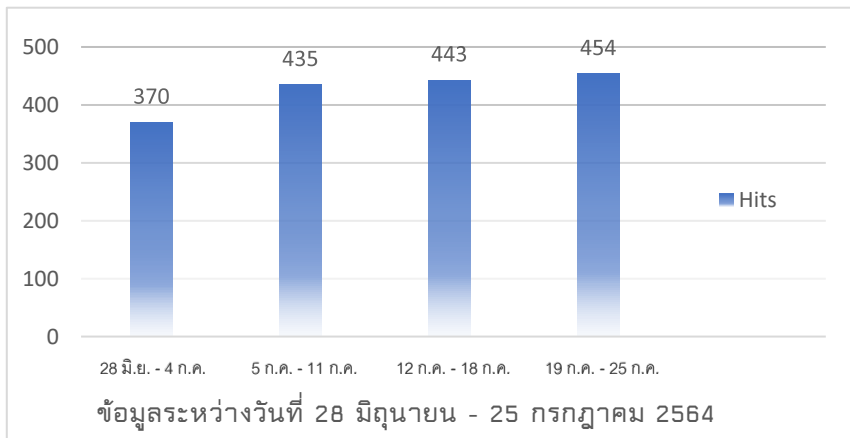

สำนักงานนโยบาย
และแผนพลังงาน
กระทรวงพลังงาน

สถิติการรายงาน
สถานการณ์น้ำมันเชื้อเพลิง

▶ Hits คือ จำนวนครั้งที่มีการร้องขอข้อมูลไปยังเซิร์ฟเวอร์

▶ Hits คือ จำนวนครั้งที่มีการร้องขอข้อมูลไปยังเซิร์ฟเวอร์

สำนักงานนโยบาย
และแผนพลังงาน
กระทรวงพลังงาน

สถิติการรายงาน
สถานการณ์น้ำมันเชื้อเพลิง

► Hits คือ จำนวนครั้งที่มีการร้องขอข้อมูลไปยังเซิร์ฟเวอร์

► Hits คือ จำนวนครั้งที่มีการร้องขอข้อมูลไปยังเซิร์ฟเวอร์

สถิติการรายงาน
สถานการณ์น้ำมันเชื้อเพลิง

▶ Hits คือ จำนวนครั้งที่มีการร้องขอข้อมูลไปยังเซิร์ฟเวอร์

► Hits คือ จำนวนครั้งที่มีการร้องขอข้อมูลไปยังเซิร์ฟเวอร์

► Hits คือ จำนวนครั้งที่มีการร้องขอข้อมูลไปยังเซิร์ฟเวอร์