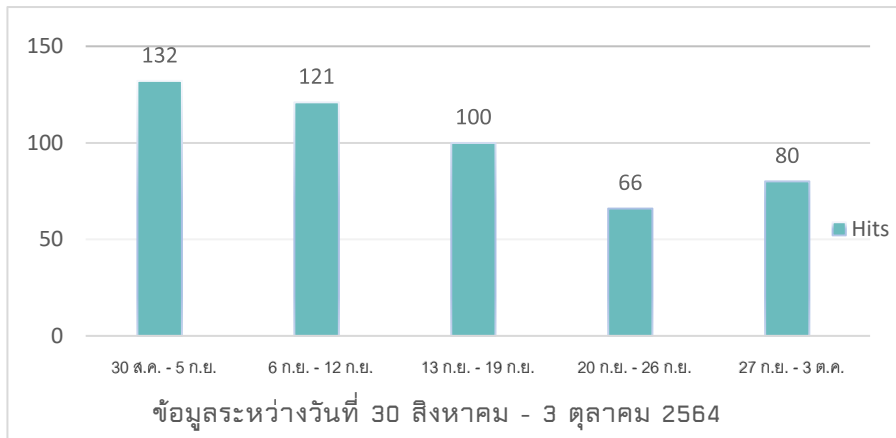

สถิติการรายงาน
สถานการณ์น้ำมันเชื้อเพลิง

► Hits คือ จำนวนครั้งที่มีการร้องขอข้อมูลไปยังเซิร์ฟเวอร์

► Hits คือ จำนวนครั้งที่มีการร้องขอข้อมูลไปยังเซิร์ฟเวอร์

สถิติการรายงาน
สถานการณ์น้ำมันเชื้อเพลิง

▶ Hits คือ จำนวนครั้งที่มีการร้องขอข้อมูลไปยังเซิร์ฟเวอร์

► Hits คือ จำนวนครั้งที่มีการร้องขอข้อมูลไปยังเซิร์ฟเวอร์

► Hits คือ จำนวนครั้งที่มีการร้องขอข้อมูลไปยังเซิร์ฟเวอร์