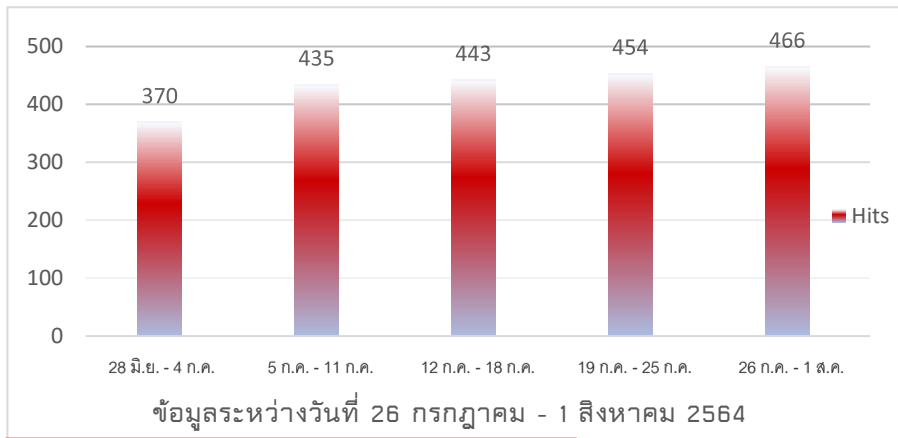

สถิติการรายงาน
สถานการณ์น้ำมันเชื้อเพลิง

► Hits คือ จำนวนครั้งที่มีการร้องขอข้อมูลไปยังเซิร์ฟเวอร์

► Hits คือ จำนวนครั้งที่มีการร้องขอข้อมูลไปยังเซิร์ฟเวอร์

สถิติการรายงาน
สถานการณ์น้ำมันเชื้อเพลิง

▶ Hits คือ จำนวนครั้งที่มีการร้องขอข้อมูลไปยังเซิร์ฟเวอร์

► Hits คือ จำนวนครั้งที่มีการร้องขอข้อมูลไปยังเซิร์ฟเวอร์

► Hits คือ จำนวนครั้งที่มีการร้องขอข้อมูลไปยังเซิร์ฟเวอร์