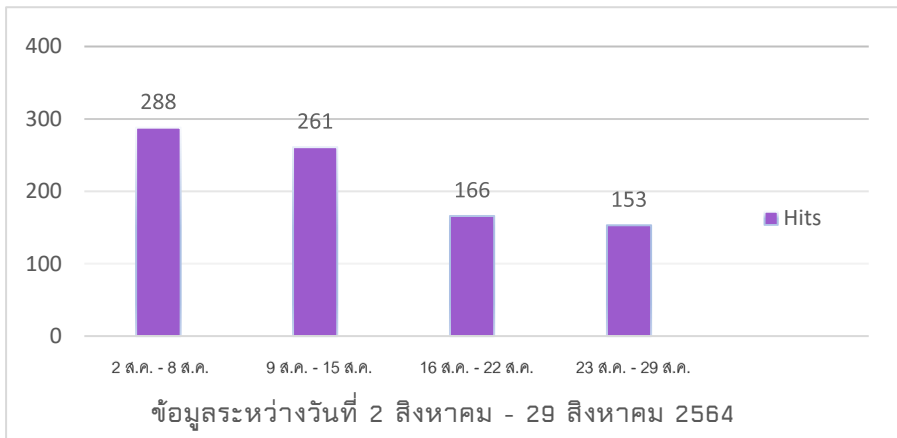

สถิติการรายงาน
สถานการณ์น้ำมันเชื้อเพลิง

► Hits คือ จำนวนครั้งที่มีการร้องขอข้อมูลไปยังเซิร์ฟเวอร์

► Hits คือ จำนวนครั้งที่มีการร้องขอข้อมูลไปยังเซิร์ฟเวอร์

สถิติการรายงาน
สถานการณ์น้ำมันเชื้อเพลิง

▶ Hits คือ จำนวนครั้งที่มีการร้องขอข้อมูลไปยังเซิร์ฟเวอร์

► Hits คือ จำนวนครั้งที่มีการร้องขอข้อมูลไปยังเซิร์ฟเวอร์

► Hits คือ จำนวนครั้งที่มีการร้องขอข้อมูลไปยังเซิร์ฟเวอร์