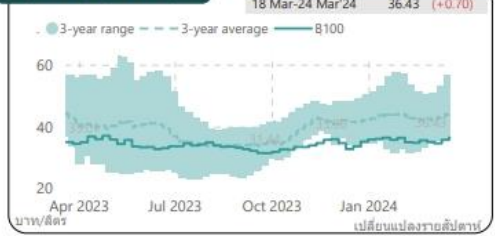

ไบโอดีเซล (B100)

ราคาน้ำมันไบโอดีเซลอ้างอิงเฉลี่ย วันที่ 18 - 24 มี.ค. 67 อยู่ที่ 36.43 บาทต่อลิตร

- ราคาน้ำมันไบโอดีเซลอ้างอิงเพิ่มขึ้นจากสัปดาห์ก่อน 0.71 บาทต่อลิตร จากสถานการณ์ราคาน้ำมันปาล์มดิบ ณ วันที่ 11 - 15 มี.ค. 67 เฉลี่ยอยู่ที่ 34.00 บาทต่อ กก. โดยเพิ่มขึ้นจากสัปดาห์ก่อน 0.77 บาทต่อ กก. ราคาผลปาล์มทะเลาะเฉลี่ยอยู่ที่ 5.71 บาทต่อ กก. ลดลงจากสัปดาห์ก่อน 0.05 บาทต่อ กก. ในส่วนราคาน้ำมันปาล์มดิบมาเลเซียเฉลี่ยอยู่ที่ 31.99 บาทต่อ กก. เพิ่มขึ้นจากสัปดาห์ก่อน 1.14 บาทต่อ กก.
- ปริมาณสต็อกน้ำมันปาล์มดิบ ณ สิ้นเดือน ม.ค. 67 อยู่ที่ 264,090 ตัน ลดลงจากเดือนก่อน 23,167 ตัน โดยสต็อก B100 อยู่ที่ 68.41 ล้านลิตร ลดลงจากเดือนก่อน 4.48 ล้านลิตร
- สถานการณ์การผลิตปาล์มน้ำมัน ปี 2567 เดือน ม.ค. มีเนื้อที่ให้ผลผลิต 5.81 ล้านไร่ อัตราสกัดน้ำมันเฉลี่ยร้อยละ 18.11 ผลผลิตน้ำมันปาล์มดิบ อยู่ที่ 203,112 ตัน คิดเป็นน้ำมันปาล์มดิบ 3.12 ตันต่อไร่ มีการส่งออกน้ำมันปาล์มดิบ ประมาณ 11,610 ตัน โดยมีความต้องการใช้ในภาคด้านบริโภคและอุตสาหกรรมอื่น 137,750 ตัน และความต้องการใช้ในภาคด้านน้ำมันไบโอดีเซล 76,919 ตัน
- ปริมาณการใช้น้ำมันดีเซลเดือน ม.ค. อยู่ที่ 67.88 ล้านลิตรต่อวัน ลดลงจากเดือนก่อน 2.34 ล้านลิตรต่อวัน ส่วนปริมาณการใช้ B100 อยู่ที่ 4.54 ล้านลิตรต่อวัน ลดลงจากเดือนก่อน 0.08 ล้านลิตรต่อวัน ทั้งนี้ ปริมาณการผลิต B100 อยู่ที่ 4.40 ล้านลิตรต่อวัน ลดลงจากเดือนก่อน 0.69 ล้านลิตรต่อวัน

ราคาไบโอดีเซล