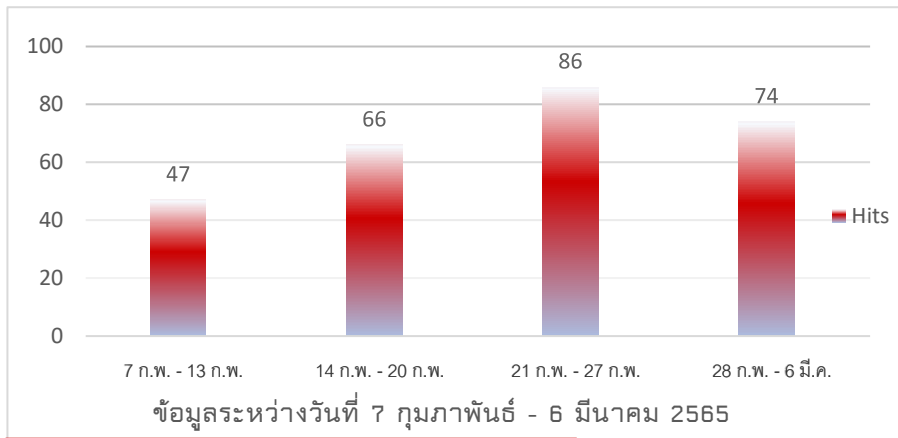

▶ Hits คือ จำนวนครั้งที่มีการร้องขอข้อมูลไปยังเซิร์ฟเวอร์

สำนักงานนโยบาย
และแผนพลังงาน
กระทรวงพลังงาน

สถิติการรายงาน
สถานการณ์น้ำมันเชื้อเพลิง

▶ Hits คือ จำนวนครั้งที่มีการร้องขอข้อมูลไปยังเซิร์ฟเวอร์

สำนักงานนโยบาย
และแผนพลังงาน
กระทรวงพลังงาน

สถิติการรายงาน
สถานการณ์น้ำมันเชื้อเพลิง

► Hits คือ จำนวนครั้งที่มีการร้องขอข้อมูลไปยังเซิร์ฟเวอร์

► Hits คือ จำนวนครั้งที่มีการร้องขอข้อมูลไปยังเซิร์ฟเวอร์

▶ Hits คือ จำนวนครั้งที่มีการร้องขอข้อมูลไปยังเซิร์ฟเวอร์

► Hits คือ จำนวนครั้งที่มีการร้องขอข้อมูลไปยังเซิร์ฟเวอร์