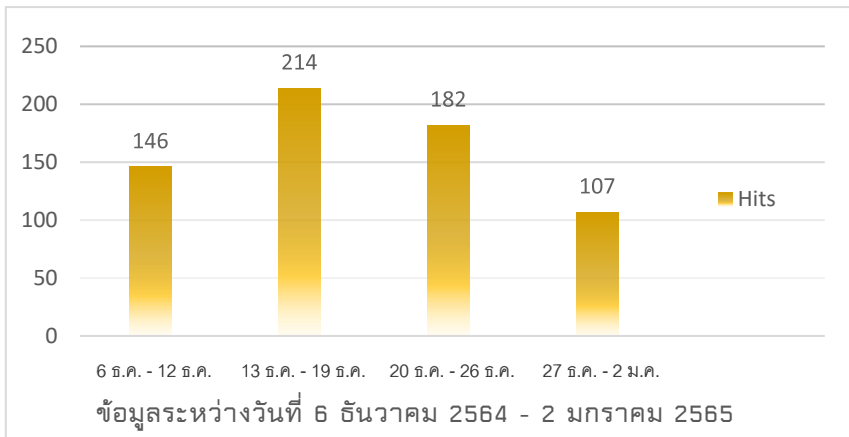

▶ Hits คือ จำนวนครั้งที่มีการร้องขอข้อมูลไปยังเซิร์ฟเวอร์

สำนักงานนโยบาย
และแผนพลังงาน
กระทรวงพลังงาน

สถิติการรายงาน
สถานการณ์น้ำมันเชื้อเพลิง

▶ Hits คือ จำนวนครั้งที่มีการร้องขอข้อมูลไปยังเซิร์ฟเวอร์

สำนักงานนโยบาย
และแผนพลังงาน
กระทรวงพลังงาน

สถิติการรายงาน
สถานการณ์น้ำมันเชื้อเพลิง

► Hits คือ จำนวนครั้งที่มีการร้องขอข้อมูลไปยังเซิร์ฟเวอร์

► Hits คือ จำนวนครั้งที่มีการร้องขอข้อมูลไปยังเซิร์ฟเวอร์

▶ Hits คือ จำนวนครั้งที่มีการร้องขอข้อมูลไปยังเซิร์ฟเวอร์

► Hits คือ จำนวนครั้งที่มีการร้องขอข้อมูลไปยังเซิร์ฟเวอร์