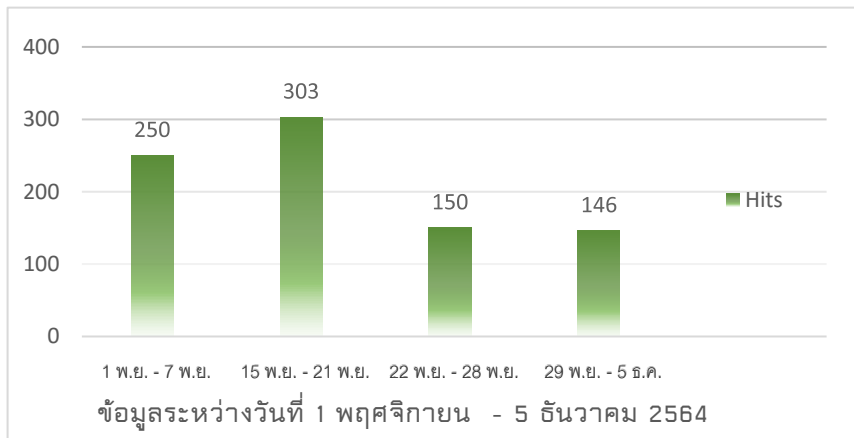

▶ Hits คือ จำนวนครั้งที่มีการร้องขอข้อมูลไปยังเซิร์ฟเวอร์

สำนักงานนโยบาย
และแผนพลังงาน
กระทรวงพลังงาน

สถิติการรายงาน
สถานการณ์น้ำมันเชื้อเพลิง

▶ Hits คือ จำนวนครั้งที่มีการร้องขอข้อมูลไปยังเซิร์ฟเวอร์

สำนักงานนโยบาย
และแผนพลังงาน
กระทรวงพลังงาน

สถิติการรายงาน
สถานการณ์น้ำมันเชื้อเพลิง

► Hits คือ จำนวนครั้งที่มีการร้องขอข้อมูลไปยังเซิร์ฟเวอร์

► Hits คือ จำนวนครั้งที่มีการร้องขอข้อมูลไปยังเซิร์ฟเวอร์

▶ Hits คือ จำนวนครั้งที่มีการร้องขอข้อมูลไปยังเซิร์ฟเวอร์

► Hits คือ จำนวนครั้งที่มีการร้องขอข้อมูลไปยังเซิร์ฟเวอร์