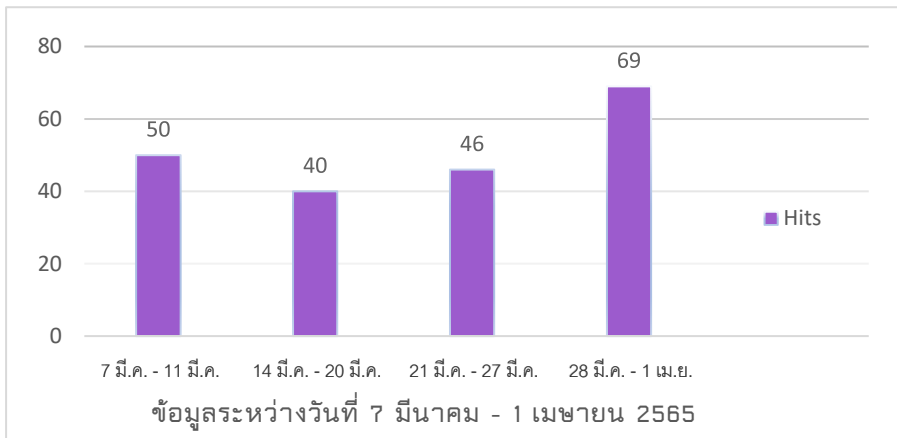

สถิติการรายงาน
สถานการณ์น้ำมันเชื้อเพลิง

► Hits คือ จำนวนครั้งที่มีการร้องขอข้อมูลไปยังเซิร์ฟเวอร์

► Hits คือ จำนวนครั้งที่มีการร้องขอข้อมูลไปยังเซิร์ฟเวอร์

▶ Hits คือ จำนวนครั้งที่มีการร้องขอข้อมูลไปยังเซิร์ฟเวอร์

► Hits คือ จำนวนครั้งที่มีการร้องขอข้อมูลไปยังเซิร์ฟเวอร์