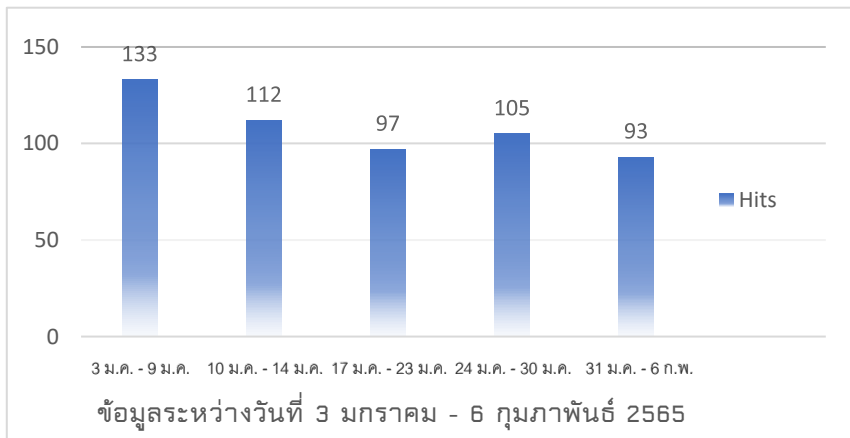

▶ Hits คือ จำนวนครั้งที่มีการร้องขอข้อมูลไปยังเซิร์ฟเวอร์

สำนักงานนโยบาย
และแผนพลังงาน
กระทรวงพลังงาน

สถิติการรายงาน
สถานการณ์น้ำมันเชื้อเพลิง

▶ Hits คือ จำนวนครั้งที่มีการร้องขอข้อมูลไปยังเซิร์ฟเวอร์

สำนักงานนโยบาย
และแผนพลังงาน
กระทรวงพลังงาน

สถิติการรายงาน
สถานการณ์น้ำมันเชื้อเพลิง

► Hits คือ จำนวนครั้งที่มีการร้องขอข้อมูลไปยังเซิร์ฟเวอร์

► Hits คือ จำนวนครั้งที่มีการร้องขอข้อมูลไปยังเซิร์ฟเวอร์

▶ Hits คือ จำนวนครั้งที่มีการร้องขอข้อมูลไปยังเซิร์ฟเวอร์

► Hits คือ จำนวนครั้งที่มีการร้องขอข้อมูลไปยังเซิร์ฟเวอร์