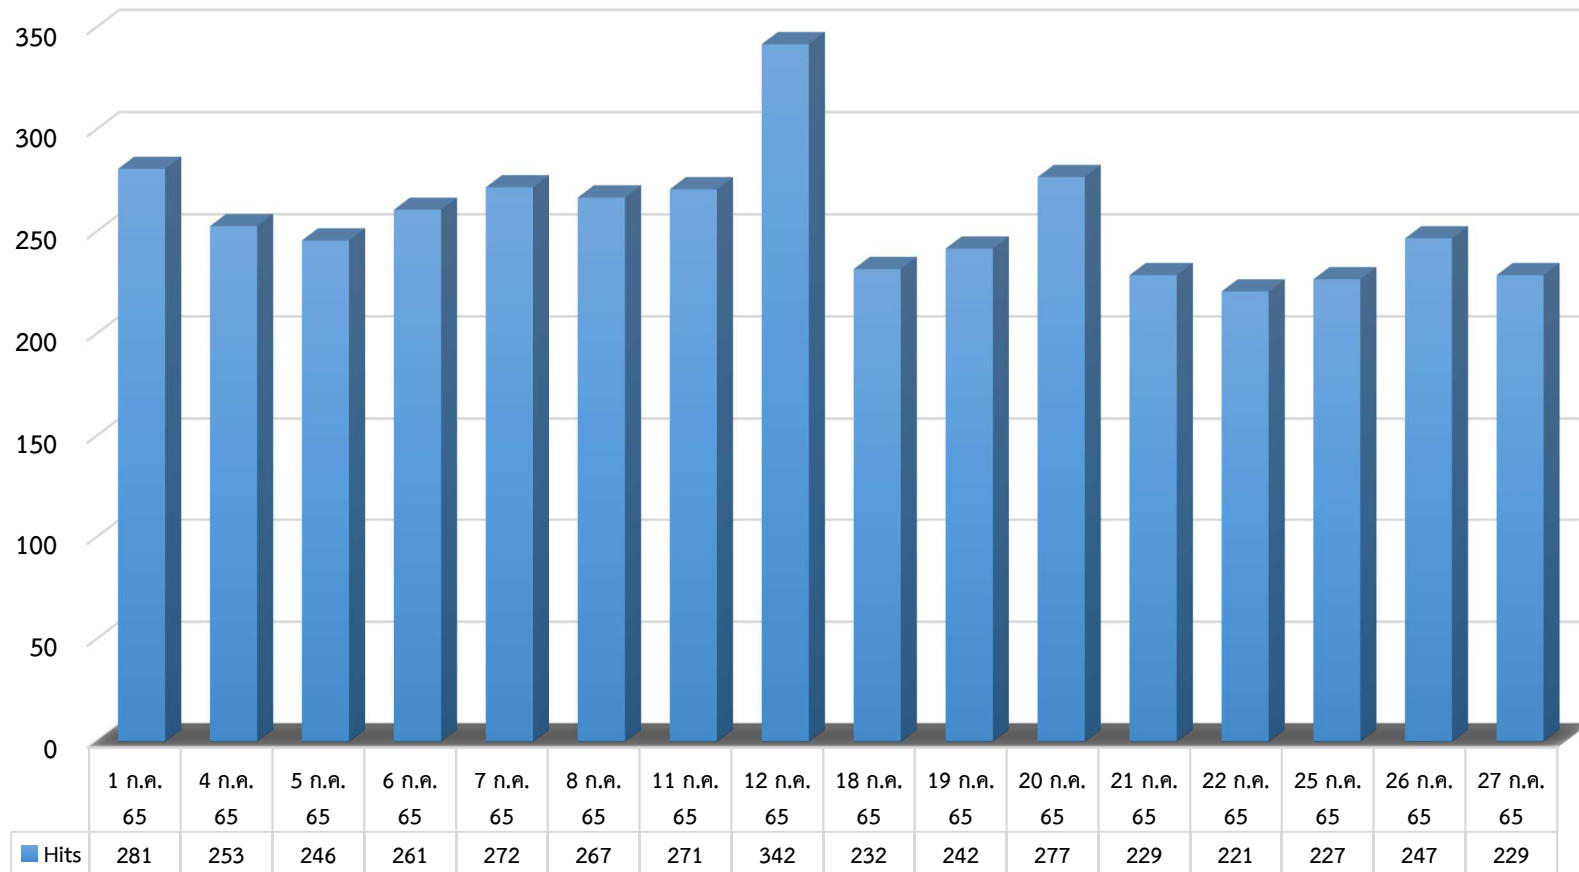

➤ Hits คือ จำนวนครั้งที่มีการร้องขอข้อมูลไปยังเซิร์ฟเวอร์

ข้อมูลระหว่างวันที่ 2 พฤษภาคม - 31 พฤษภาคม 2565

➤ Hits คือ จำนวนครั้งที่มีการร้องขอข้อมูลไปยังเซิร์ฟเวอร์

สถิติการรายงาน
โครงสร้างราคาขายปลีกน้ำมันเชื้อเพลิง

➤ Hits คือ จำนวนครั้งที่มีการร้องขอข้อมูลไปยังเซิร์ฟเวอร์

ข้อมูลระหว่างวันที่ 1 กรกฎาคม 2565 - 27 กรกฎาคม 2565

➤ Hits คือ จำนวนครั้งที่มีการร้องขอข้อมูลไปยังเซิร์ฟเวอร์

ข้อมูลระหว่างวันที่ 1 สิงหาคม - 31 สิงหาคม 2565

➤ Hits คือ จำนวนครั้งที่มีการร้องขอข้อมูลไปยังเซิร์ฟเวอร์

ข้อมูลระหว่างวันที่ 1 กันยายน - 30 กันยายน 2565

➤ Hits คือ จำนวนครั้งที่มีการร้องขอข้อมูลไปยังเซิร์ฟเวอร์