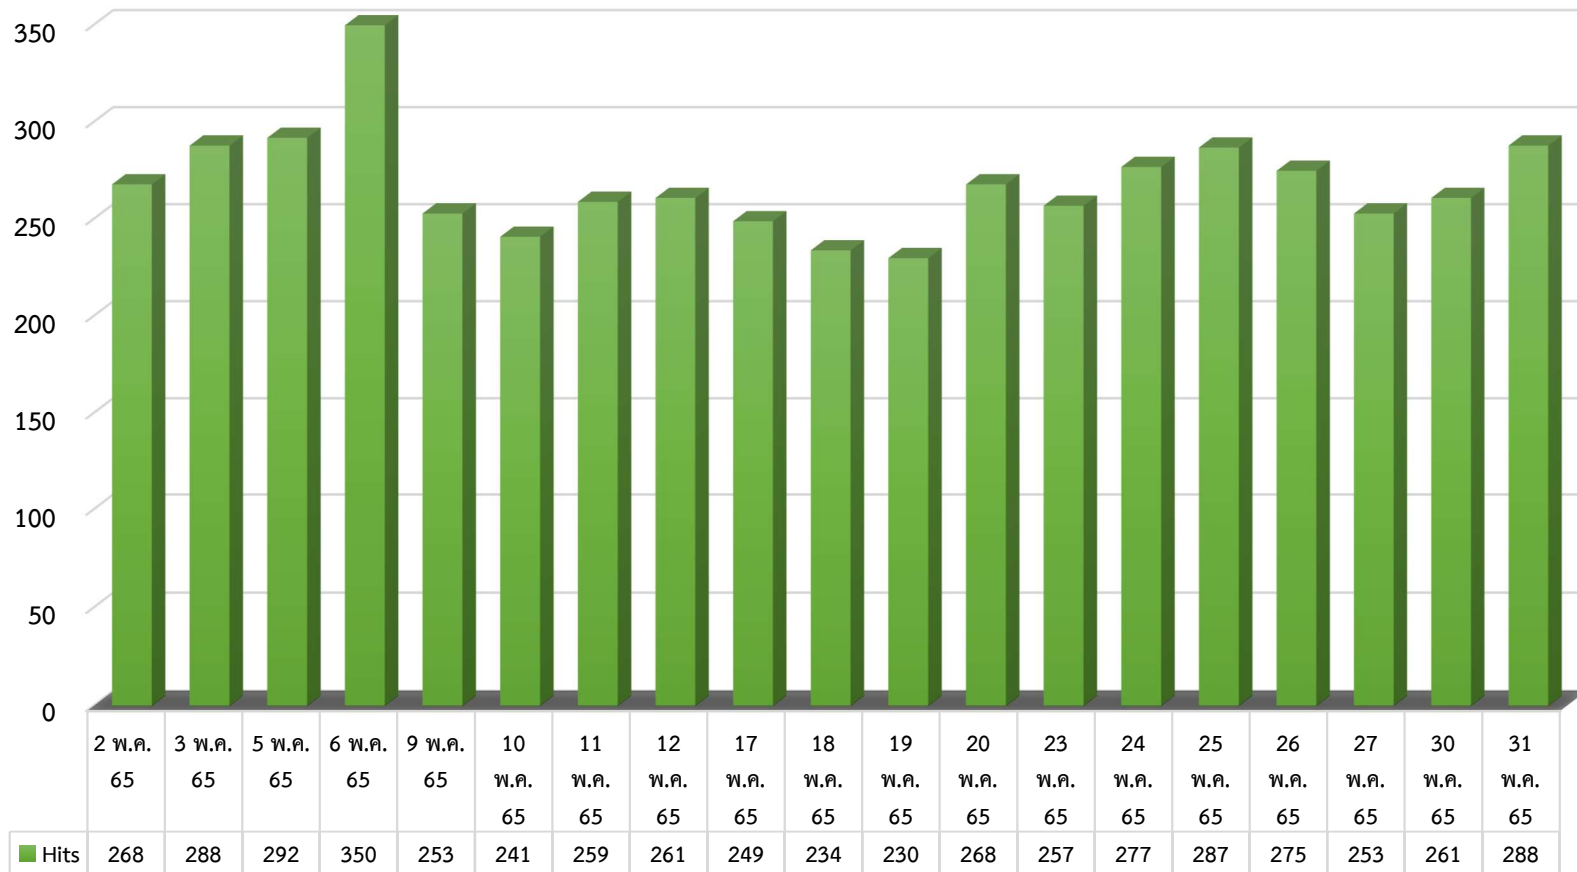

➤ Hits คือ จำนวนครั้งที่มีการร้องขอข้อมูลไปยังเซิร์ฟเวอร์

ข้อมูลระหว่างวันที่ 2 พฤษภาคม - 31 พฤษภาคม 2565

➤ Hits คือ จำนวนครั้งที่มีการร้องขอข้อมูลไปยังเซิร์ฟเวอร์

สถิติการรายงาน
โครงสร้างราคาขายปลีกน้ำมันเชื้อเพลิง

➤ Hits คือ จำนวนครั้งที่มีการร้องขอข้อมูลไปยังเซิร์ฟเวอร์

ข้อมูลระหว่างวันที่ 1 กรกฎาคม 2565 - 27 กรกฎาคม 2565

➤ Hits คือ จำนวนครั้งที่มีการร้องขอข้อมูลไปยังเซิร์ฟเวอร์

ข้อมูลระหว่างวันที่ 1 สิงหาคม - 31 สิงหาคม 2565

➤ Hits คือ จำนวนครั้งที่มีการร้องขอข้อมูลไปยังเซิร์ฟเวอร์

ข้อมูลระหว่างวันที่ 1 กันยายน - 30 กันยายน 2565

➤ Hits คือ จำนวนครั้งที่มีการร้องขอข้อมูลไปยังเซิร์ฟเวอร์