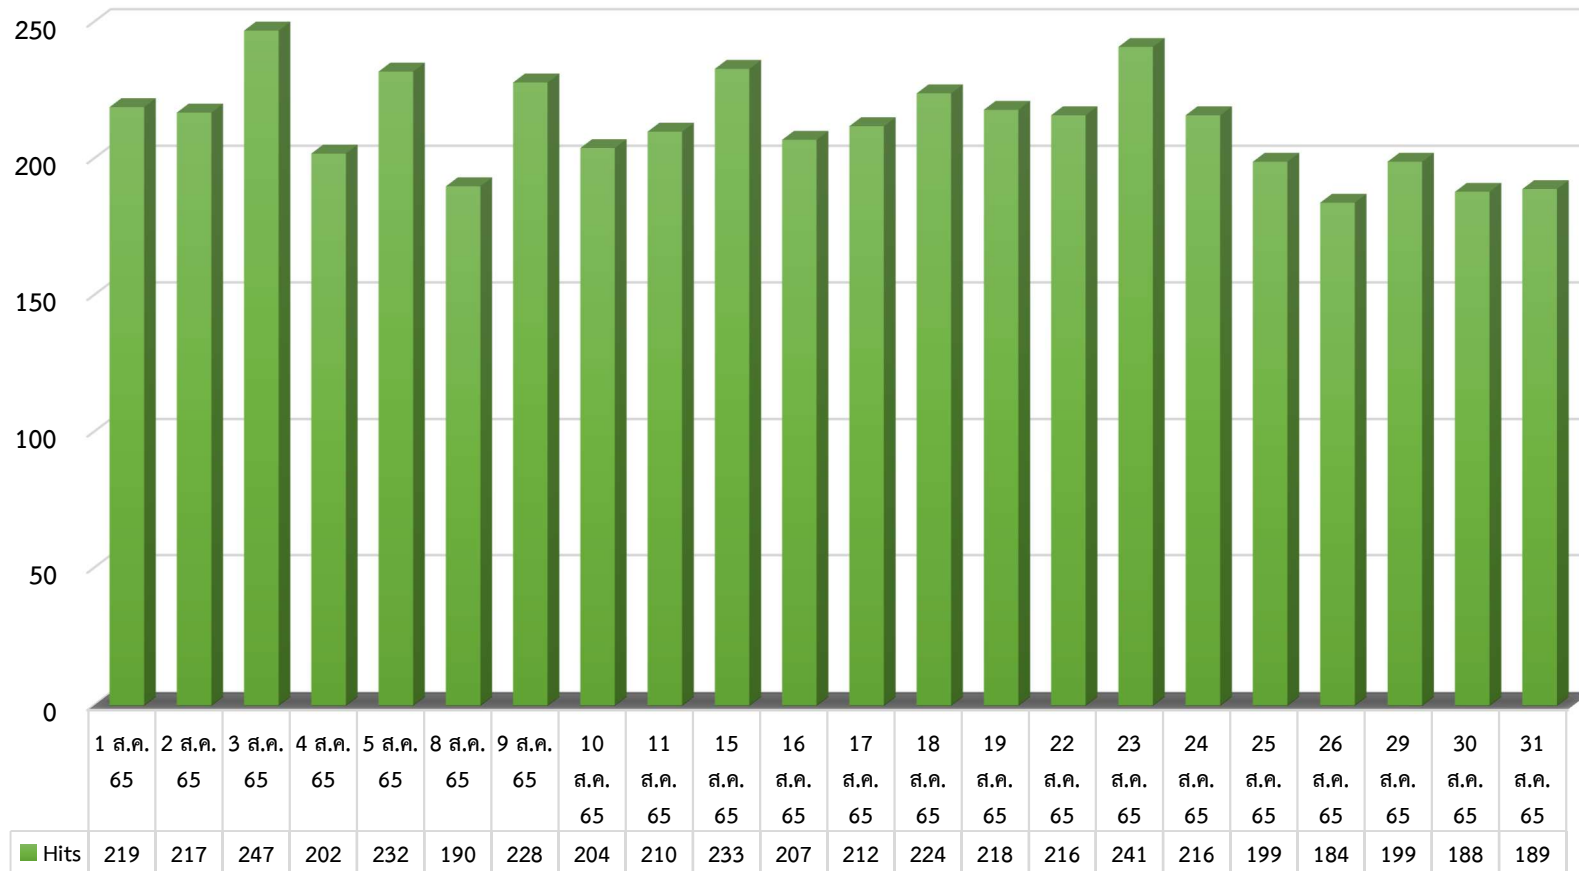

➤ Hits คือ จำนวนครั้งที่มีการร้องขอข้อมูลไปยังเซิร์ฟเวอร์

ข้อมูลระหว่างวันที่ 2 พฤษภาคม - 31 พฤษภาคม 2565

➤ Hits คือ จำนวนครั้งที่มีการร้องขอข้อมูลไปยังเซิร์ฟเวอร์

สถิติการรายงาน
โครงสร้างราคาขายปลีกน้ำมันเชื้อเพลิง

➤ Hits คือ จำนวนครั้งที่มีการร้องขอข้อมูลไปยังเซิร์ฟเวอร์

ข้อมูลระหว่างวันที่ 1 กรกฎาคม 2565 - 27 กรกฎาคม 2565

➤ Hits คือ จำนวนครั้งที่มีการร้องขอข้อมูลไปยังเซิร์ฟเวอร์

ข้อมูลระหว่างวันที่ 1 สิงหาคม - 31 สิงหาคม 2565

➤ Hits คือ จำนวนครั้งที่มีการร้องขอข้อมูลไปยังเซิร์ฟเวอร์

ข้อมูลระหว่างวันที่ 1 กันยายน - 30 กันยายน 2565

➤ Hits คือ จำนวนครั้งที่มีการร้องขอข้อมูลไปยังเซิร์ฟเวอร์