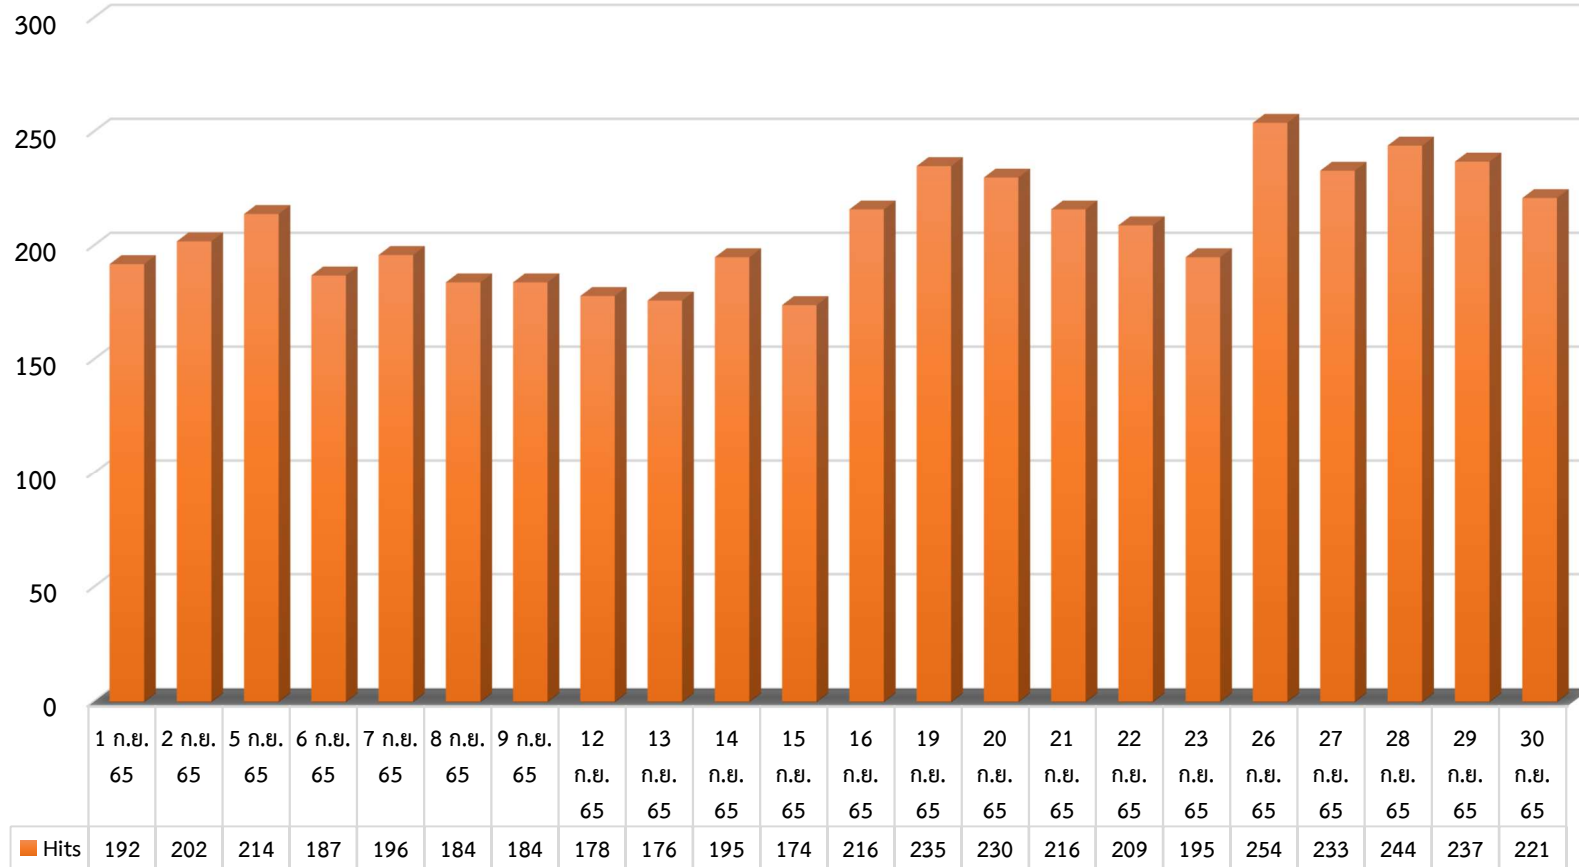

➤ Hits คือ จำนวนครั้งที่มีการร้องขอข้อมูลไปยังเซิร์ฟเวอร์

ข้อมูลระหว่างวันที่ 2 พฤษภาคม - 31 พฤษภาคม 2565

➤ Hits คือ จำนวนครั้งที่มีการร้องขอข้อมูลไปยังเซิร์ฟเวอร์

สถิติการรายงาน
โครงสร้างราคาขายปลีกน้ำมันเชื้อเพลิง

➤ Hits คือ จำนวนครั้งที่มีการร้องขอข้อมูลไปยังเซิร์ฟเวอร์

ข้อมูลระหว่างวันที่ 1 กรกฎาคม 2565 - 27 กรกฎาคม 2565

➤ Hits คือ จำนวนครั้งที่มีการร้องขอข้อมูลไปยังเซิร์ฟเวอร์

ข้อมูลระหว่างวันที่ 1 สิงหาคม - 31 สิงหาคม 2565

➤ Hits คือ จำนวนครั้งที่มีการร้องขอข้อมูลไปยังเซิร์ฟเวอร์

ข้อมูลระหว่างวันที่ 1 กันยายน - 30 กันยายน 2565

➤ Hits คือ จำนวนครั้งที่มีการร้องขอข้อมูลไปยังเซิร์ฟเวอร์