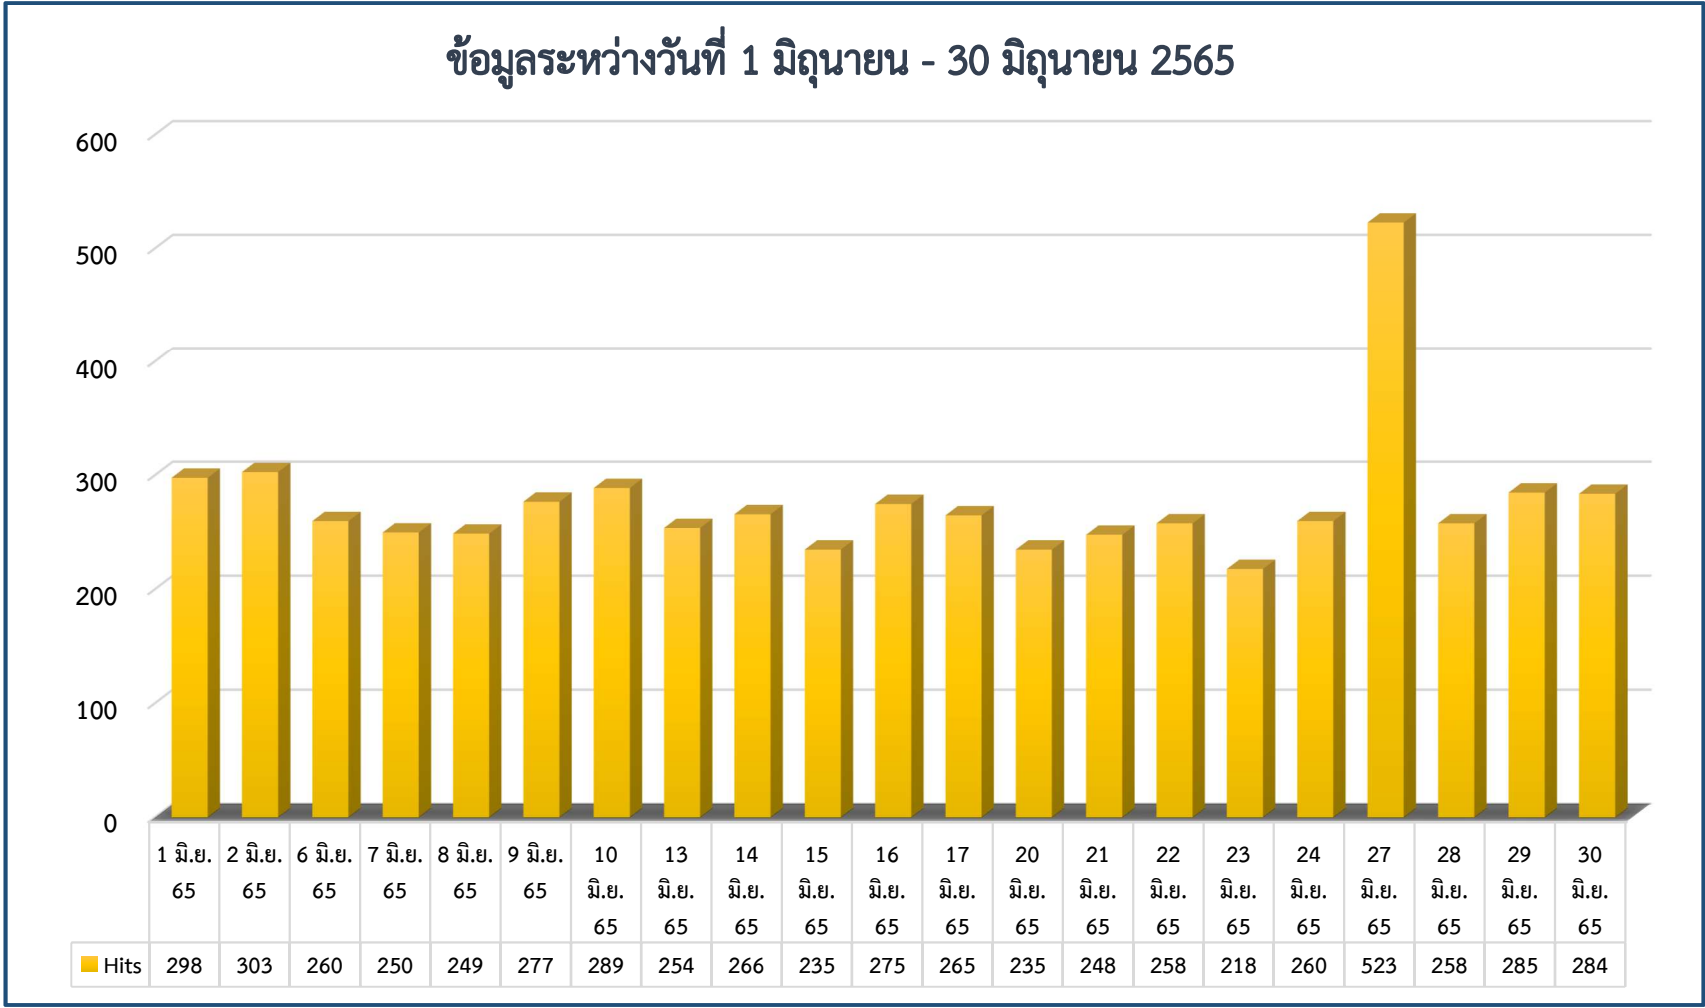

➤ Hits คือ จำนวนครั้งที่มีการร้องขอข้อมูลไปยังเซิร์ฟเวอร์

ข้อมูลระหว่างวันที่ 2 พฤษภาคม - 31 พฤษภาคม 2565

➤ Hits คือ จำนวนครั้งที่มีการร้องขอข้อมูลไปยังเซิร์ฟเวอร์

สถิติการรายงาน
โครงสร้างราคาขายปลีกน้ำมันเชื้อเพลิง

➤ Hits คือ จำนวนครั้งที่มีการร้องขอข้อมูลไปยังเซิร์ฟเวอร์

ข้อมูลระหว่างวันที่ 1 กรกฎาคม 2565 - 27 กรกฎาคม 2565

➤ Hits คือ จำนวนครั้งที่มีการร้องขอข้อมูลไปยังเซิร์ฟเวอร์

ข้อมูลระหว่างวันที่ 1 สิงหาคม - 31 สิงหาคม 2565

➤ Hits คือ จำนวนครั้งที่มีการร้องขอข้อมูลไปยังเซิร์ฟเวอร์

ข้อมูลระหว่างวันที่ 1 กันยายน - 30 กันยายน 2565

➤ Hits คือ จำนวนครั้งที่มีการร้องขอข้อมูลไปยังเซิร์ฟเวอร์